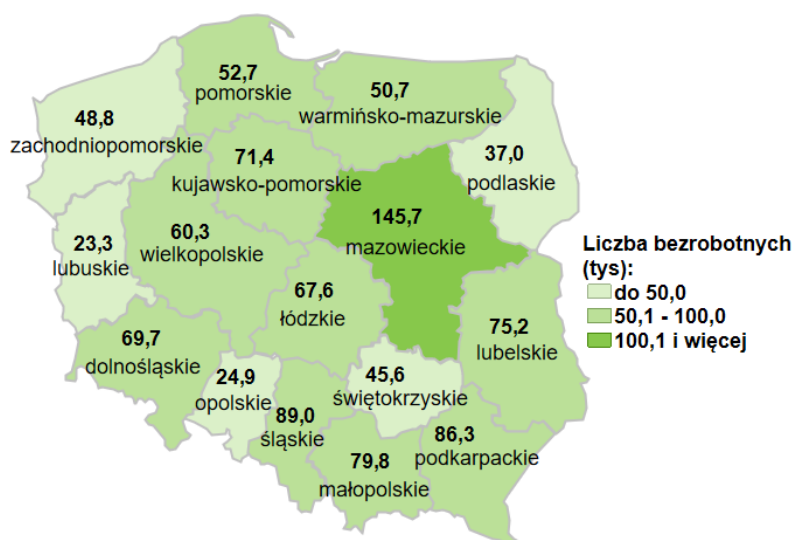

## Liczba bezrobotnych w kraju wg stanu na 31.08.2020 roku

### Opis do mapy kraju

województwo	Liczba bezrobotnych wg stanu na 31.08.2020 rok [w tysiącach]
dolnośląskie	69,7
kujawsko-pomorskie	71,4
lubelskie	75,2
lubuskie	23,3
łódzkie	67,6
małopolskie	79,8
mazowieckie	145,7
opolskie	24,9
podkarpackie	86,3
podlaskie	37,0
pomorskie	52,7
śląskie	89,0
świętokrzyskie	45,6
warmińsko-mazurskie	50,7
wielkopolskie	60,3
zachodniopomorskie	48,8

Liczba bezrobotnych dla Polski wg stanu na 31.08.2020 roku wyniosła 1 028,0 tys. osób.

Opracowano: Wydział Pomorskiego Obserwatorium Rynku Pracy, WUP Gdańsk