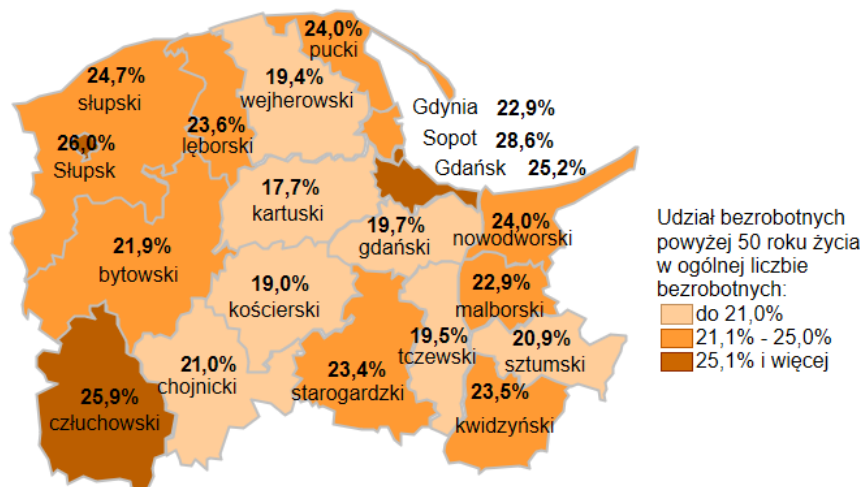

Udział bezrobotnych powyżej 50 roku życia w ogólnej liczbie bezrobotnych
w powiatach województwa pomorskiego
wg stanu na 31.08.2020 roku

Opis do mapy województwa pomorskiego

powiat	Udział bezrobotnych powyżej 50 roku życia w ogólnie liczbie bezrobotnych wg stanu na 31.08.2020 roku
bydowski	21,9%
chojnicki	21,0%
człuchowski	25,9%
gdański	19,7%
kartuski	17,7%
kościerski	19,0%
kwidzyński	23,5%
łęborski	23,6%
malborski	22,9%
nowodworski	24,0%
pucki	24,0%
słupski	24,7%
starogardzki	23,4%
sztumski	20,9%
tczewski	19,5%
wejherowski	19,4%
miasto Gdańsk	25,2%
miasto Gdynia	22,9%
miasto Słupsk	26,0%
miasto Sopot	28,6%

Udział bezrobotnych powyżej 50 roku życia w ogólnej liczbie bezrobotnych w województwie pomorskim wg stanu na 31.08.2020 roku wyniósł 22,6%.

Opracowano: Wydział Pomorskiego Obserwatorium Rynku Pracy, WUP Gdańsk