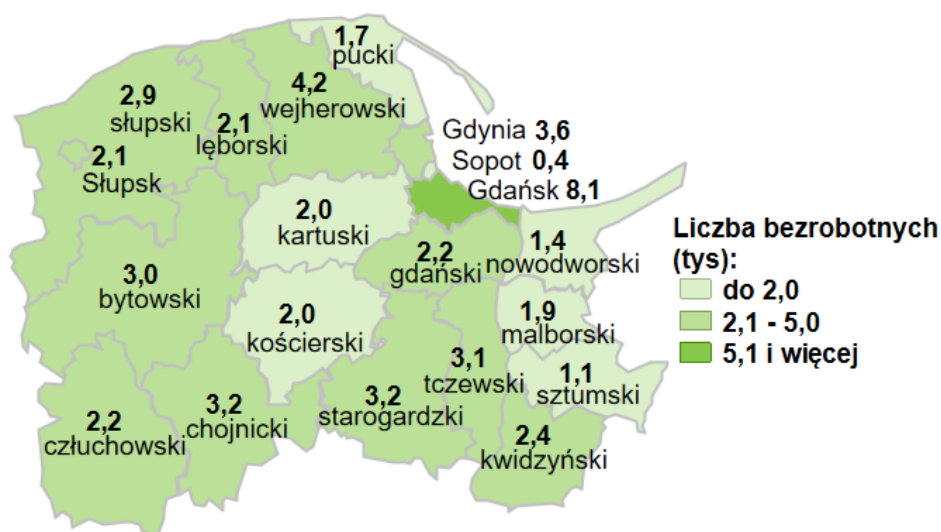

Liczba bezrobotnych w powiatach województwa pomorskiego wg stanu na 31.08.2020 roku

Opis do mapy województwa pomorskiego

powiat	Liczba bezrobotnych wg stanu na 31.08.2020 rok [w tysiącach]
bytowski	3,0
chojnicki	3,2
człuchowski	2,2
gdański	2,2
kartuski	2,0
kościerski	2,0
kwidzyński	2,4
łęborski	2,1
malborski	1,9
nowodworski	1,4
pucki	1,7
słupski	2,9
starogardzki	3,2
sztumski	1,1
tczewski	3,1
wejherowski	4,2
miasto Gdańsk	8,1
miasto Gdynia	3,6
miasto Słupsk	2,1
miasto Sopot	0,4

W województwie pomorskim wg stanu na 31.08.2020 roku zarejestrowanych było 52,7 tysięcy osób bezrobotnych.

Opracowano: Wydział Pomorskiego Obserwatorium Rynku Pracy, WUP Gdańsk