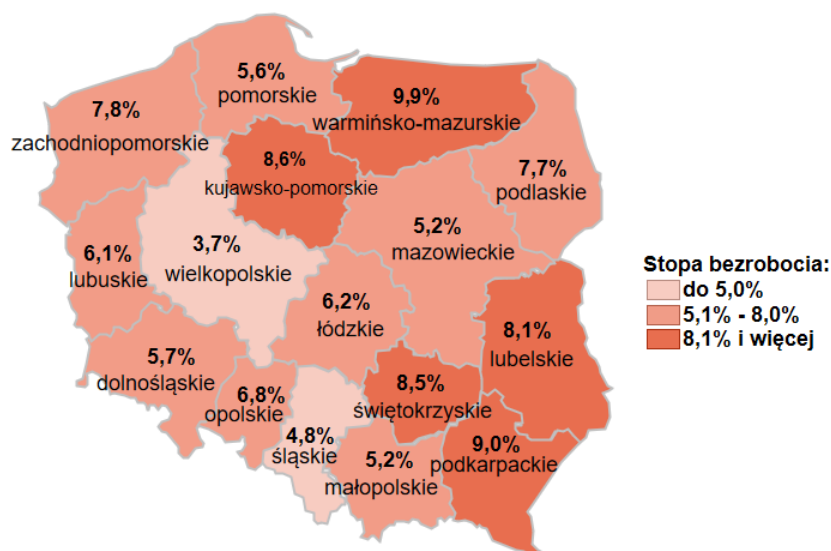

Stopa bezrobocia w kraju wg stanu na 31.08.2020 roku

Opis do mapy kraju

województwo	Stopa bezrobocia wg stanu na 31.08.2020 rok
dolnośląskie	5,7%
kujawsko-pomorskie	8,6%
lubelskie	8,1%
lubuskie	6,1%
łódzkie	6,2%
małopolskie	5,2%
mazowieckie	5,2%
opolskie	6,8%
podkarpackie	9,0%
podlaskie	7,7%
pomorskie	5,6%
śląskie	4,8%
świętokrzyskie	8,5%
warmińsko-mazurskie	9,9%
wielkopolskie	3,7%
zachodniopomorskie	7,8%

Stopa bezrobocia dla Polski wg stanu na 31.08.2020 roku wyniosła 6,1%.

Opracowano: Wydział Pomorskiego Obserwatorium Rynku Pracy, WUP Gdańsk