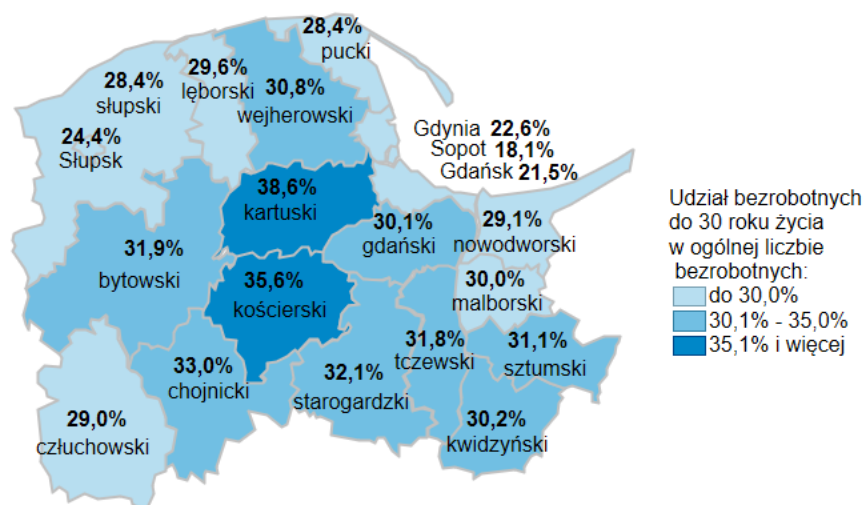

Udział bezrobotnych do 30 roku życia w ogólnej liczbie bezrobotnych  
w powiatach województwa pomorskiego  
wg stanu na 31.08.2020 roku

Opis do mapy województwa pomorskiego

powiat	Udział bezrobotnych poniżej 30 roku życia wg stanu na 31.08.2020 roku
bytowski	31,9%
chojnicki	33,0%
człuchowski	29,0%
gdański	30,1%
kartuski	38,6%
kościerski	35,6%
kwidzyński	30,2%
lęborski	29,6%
malborski	30,0%
nowodworski	29,1%
pucki	28,4%
słupski	28,4%
starogardzki	32,1%
sztumski	31,1%
tczewski	31,8%
wejherowski	30,8%
miasto Gdańsk	21,5%
miasto Gdynia	22,6%
miasto Słupsk	24,4%
miasto Sopot	18,1%

Udział bezrobotnych poniżej 30 roku życia w ogólnej liczbie bezrobotnych w województwie pomorskim wg stanu na 31.08.2020 roku wyniósł 28,8%.

Opracowano: Wydział Pomorskiego Obserwatorium Rynku Pracy, WUP Gdańsk.