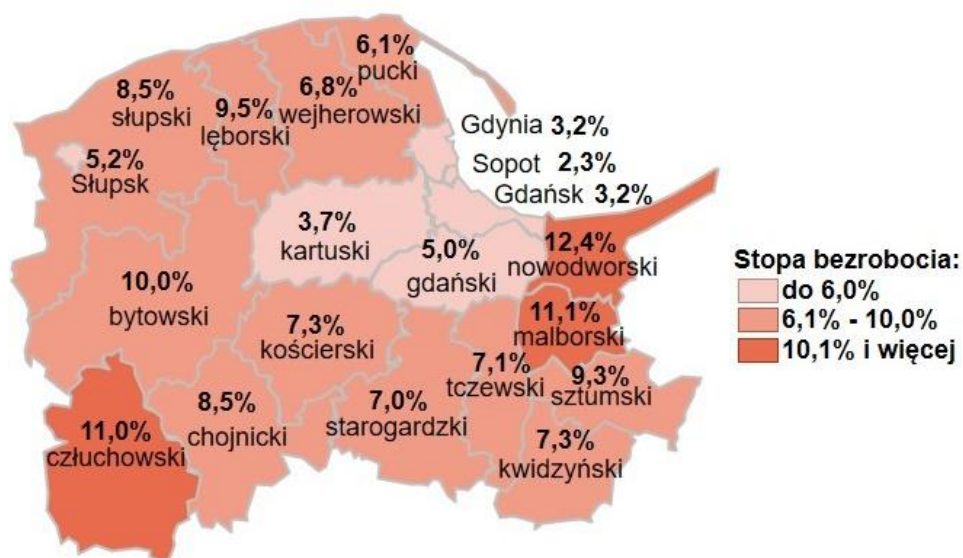

Stopa bezrobocia w powiatach województwa pomorskiego wg stanu na 31.08.2020 roku

Opis do mapy województwa pomorskiego

powiat	Stopa bezrobocia wg stanu na 31.08.2020 roku
bytowski	10,0%
chojnicki	8,5%
człuchowski	11,0%
gdański	5,0%
kartuski	3,7%
kościerski	7,3%
kwidzyński	7,3%
łęborski	9,5%
malborski	11,1%
nowodworski	12,4%
pucki	6,1%
słupski	8,5%
starogardzki	7,0%
sztumski	9,3%
tczewski	7,1%
wejherowski	6,8%
miasto Gdańsk	3,2%
miasto Gdynia	3,2%
miasto Słupsk	5,2%
miasto Sopot	2,3%

Stopa bezrobocia w województwie pomorskim wg stanu na 31.08.2020 roku wyniosła 5,6%.

Opracowano: Wydział Pomorskiego Obserwatorium Rynku Pracy, WUP Gdańsk