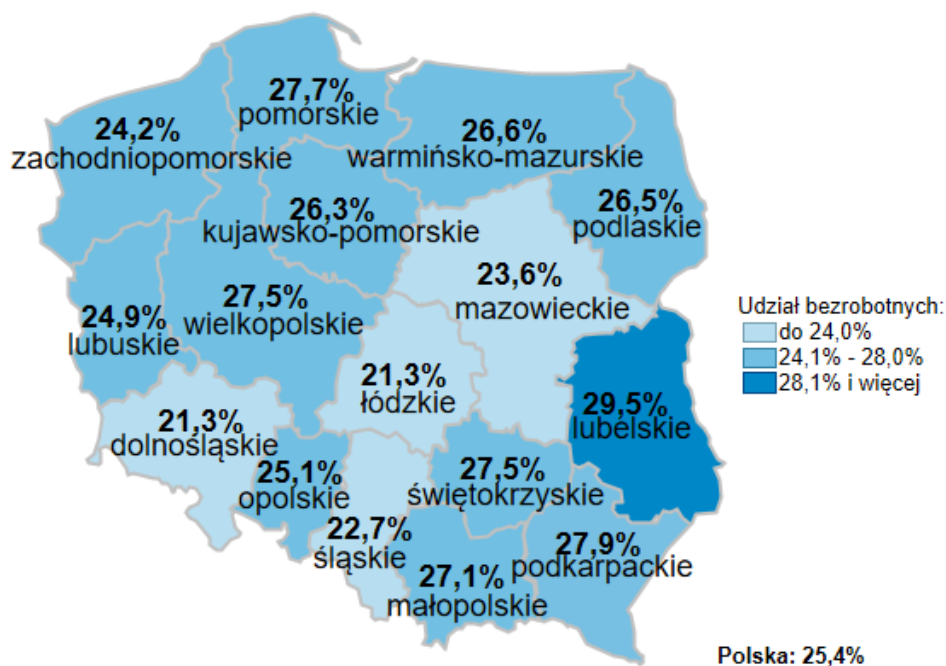

## Udział bezrobotnych do 30 roku życia w ogólnej liczbie bezrobotnych w powiatach województwa pomorskiego według stanu na 31 sierpnia 2019 roku

## Udział bezrobotnych do 30 roku życia w ogólnej liczbie bezrobotnych w województwach według stanu na 31 sierpnia 2019 roku

Opracowano: Wydział Pomorskiego Obserwatorium Rynku Pracy, WUP Gdańsk