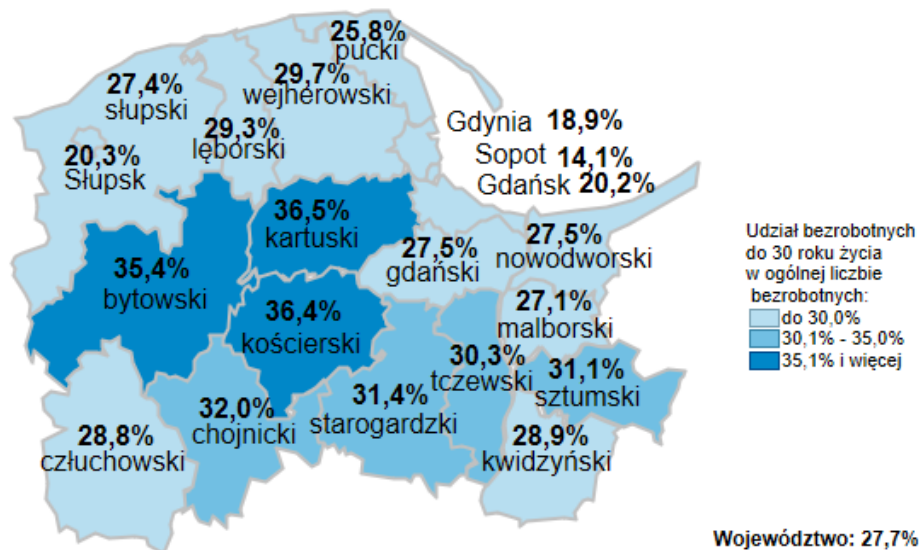

## Udział bezrobotnych do 30 roku życia w ogólnej liczbie bezrobotnych w powiatach województwa pomorskiego według stanu na 31 sierpnia 2019 roku

## Udział bezrobotnych do 30 roku życia w ogólnej liczbie bezrobotnych w województwach według stanu na 31 sierpnia 2019 roku

Opracowano: Wydział Pomorskiego Obserwatorium Rynku Pracy, WUP Gdańsk