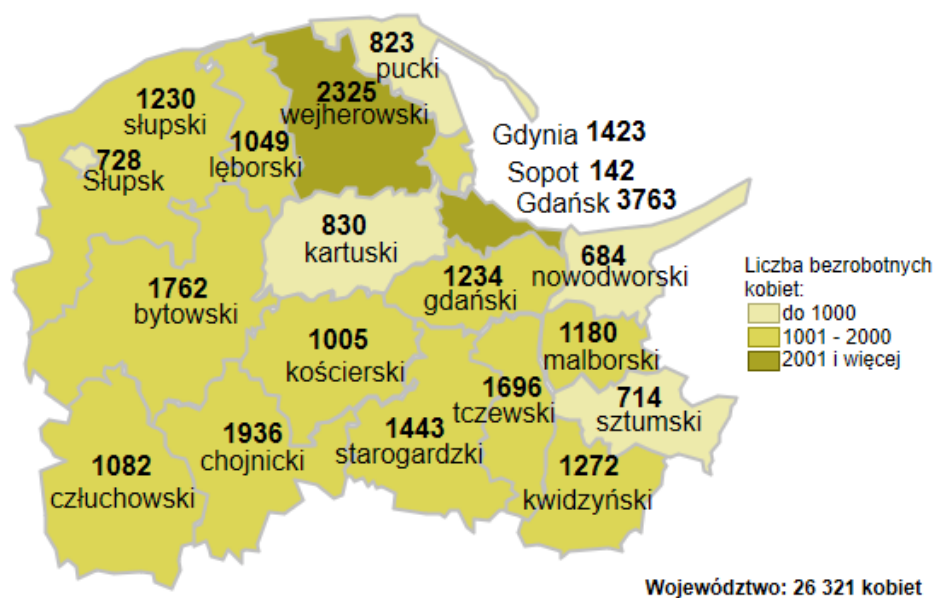

## Liczba bezrobotnych kobiet w powiatach województwa pomorskiego według stanu na 31 sierpnia 2019 roku

Opracowano: Wydział Pomorskiego Obserwatorium Rynku Pracy, WUP Gdańsk