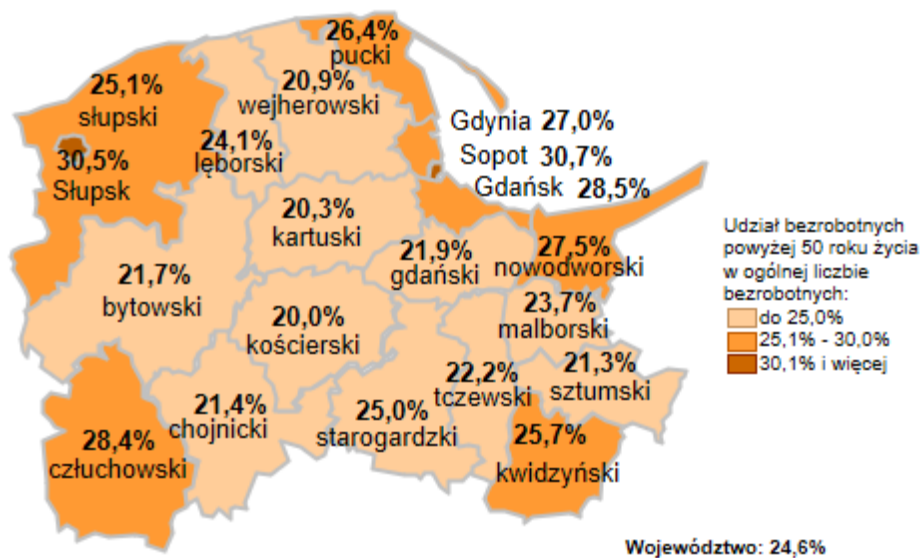

Udział bezrobotnych powyżej 50 roku życia w ogólnej liczbie bezrobotnych w powiatach województwa pomorskiego według stanu na 31 sierpnia 2019 roku

Opracowano: Wydział Pomorskiego Obserwatorium Rynku Pracy, WUP Gdańsk