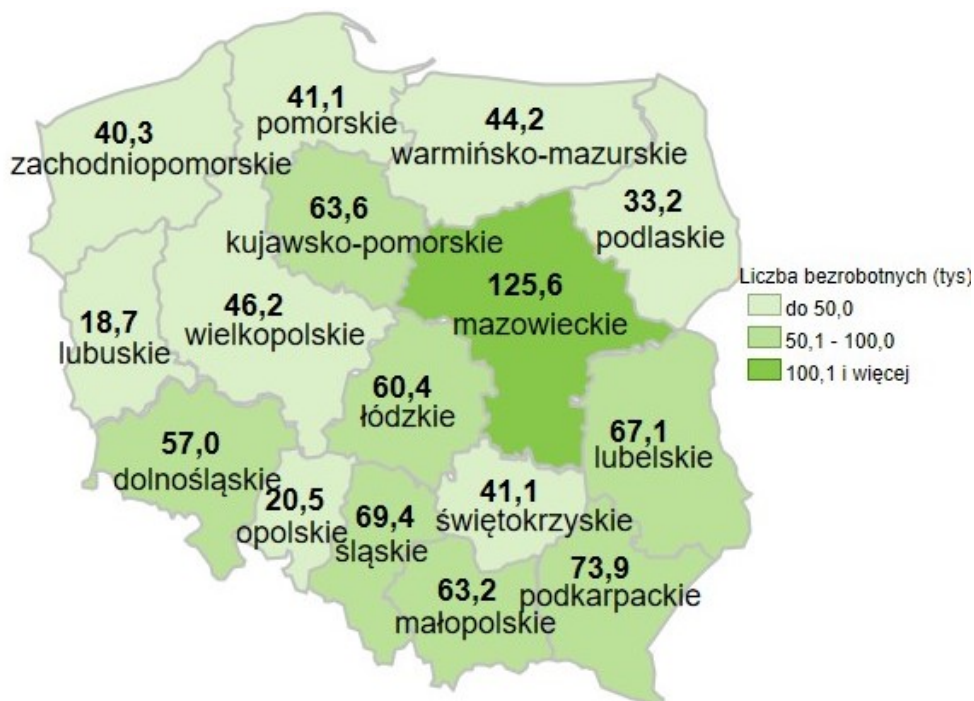

Liczba bezrobotnych w powiatach województwa pomorskiego według stanu na 31 sierpnia 2019 roku

Województwo: 41,1 tys. osób

Liczba bezrobotnych w Polsce według stanu na 31 sierpnia 2019 roku

Polska: 865,5 tys.

Opracowano: Wydział Pomorskiego Obserwatorium Rynku Pracy, WUP Gdańsk