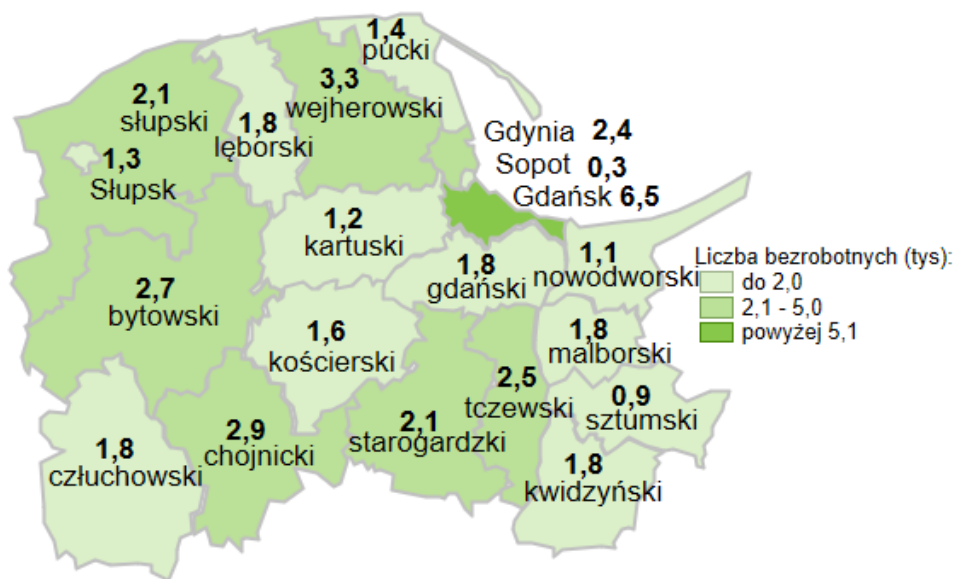

Liczba bezrobotnych w powiatach województwa pomorskiego według stanu na 31 sierpnia 2019 roku

Województwo: 41,1 tys. osób

Liczba bezrobotnych w Polsce według stanu na 31 sierpnia 2019 roku

Polska: 865,5 tys.

Opracowano: Wydział Pomorskiego Obserwatorium Rynku Pracy, WUP Gdańsk