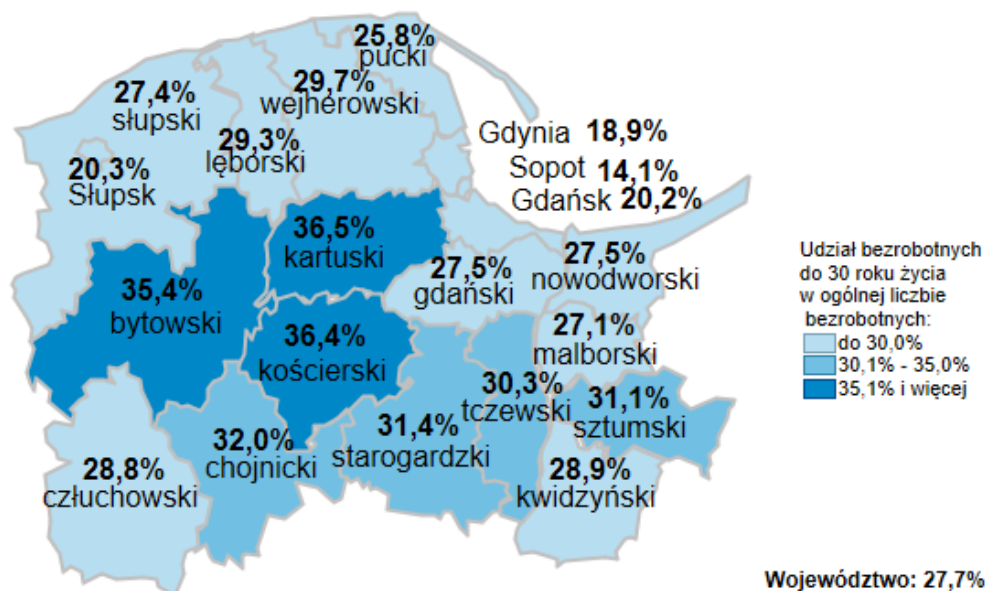

Udział bezrobotnych do 30 roku życia w ogólnej liczbie bezrobotnych w powiatach województwa pomorskiego według stanu na 31 sierpnia 2019 roku

Opracowano: Wydział Pomorskiego Obserwatorium Rynku Pracy, WUP Gdańsk