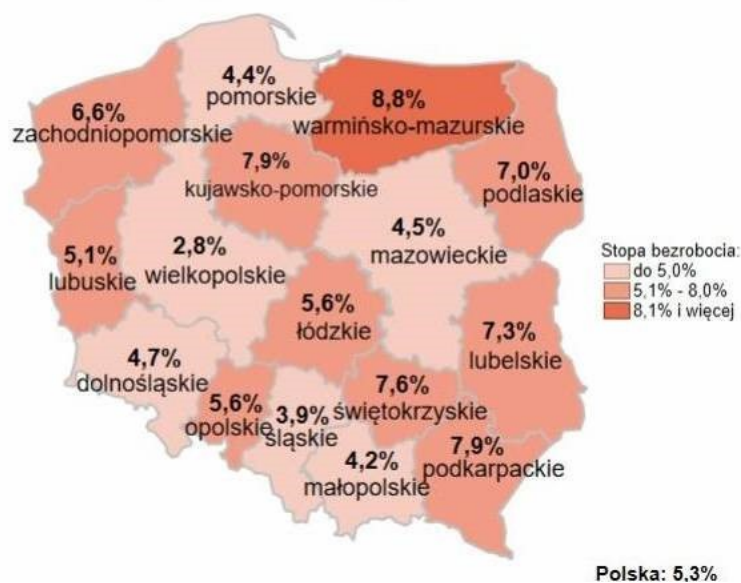

Bezrobocie w Polsce według stanu na 30 czerwca 2019 roku

Opis do mapy stopa bezrobocia w Polsce

Województwo	Stopa bezrobocia
wielkopolskie	2,8%
śląskie	3,9%
małopolskie	4,2%
pomorskie	4,4%
mazowieckie	4,5%
dolnośląskie	4,7%
lubuskie	5,1%
łódzkie	5,6%
opolskie	5,6%
zachodniopomorskie	6,6%
podlaskie	7,0%
lubelskie	7,3%
świętokrzyskie	7,6%
kujawsko - pomorskie	7,9%
podkarpackie	7,9%

Polska 5,3%

Opracowano: Wydział Pomorskiego Obserwatorium Rynku Pracy, WUP Gdańsk