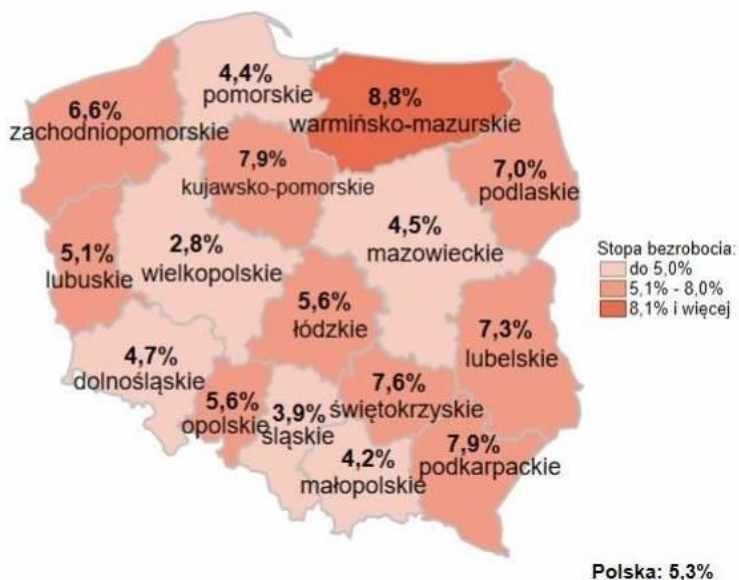

STOPA BEZROBOCIA W POLSCE

wg stanu na 30 czerwca 2019

Opis do mapy stopa bezrobocia w Polsce

Lp.	Województwo	Stopa bezrobocia [%] wg stanu na 30.06.2019 r.
1.	wielkopolskie	2,8
2.	śląskie	3,9
3.	małopolskie	4,2
4.	pomorskie	4,4
5.	mazowieckie	4,5
6.	dolnośląskie	4,7
7.	lubuskie	5,1
8.	łódzkie	5,6
9.	opolskie	5,6
10.	zachodniopomorskie	6,6
11.	podlaskie	7,0
12.	lubelskie	7,3
13.	świętokrzyskie	7,6
14.	kujawsko - pomorskie	7,9
15.	podkarpackie	7,9
16.	warmińsko - mazurskie	8,8
	Polska	5,3