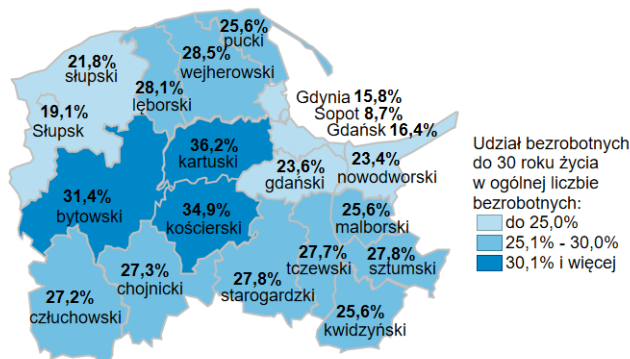

Udział bezrobotnych do 30 roku życia w ogólnej liczbie bezrobotnych w powiatach województwa pomorskiego wg stanu na 31.07.2023 roku

Opis do mapy województwa pomorskiego

powiat	Udział bezrobotnych poniżej 30 roku życia wg stanu na 31.07.2023 roku
bytowski	31,4%
chojnicki	27,3%
człuchowski	27,2%
gdański	23,6%
kartuski	36,2%
kościerski	34,9%
kwidzyński	25,6%
łęborski	28,1%
malborski	25,6%
nowodworski	23,4%
pucki	25,6%
słupski	21,8%
starogardzki	27,8%
sztumski	27,8%
tczewski	27,7%
wejherowski	28,5%
miasto Gdańsk	16,4%
miasto Gdynia	15,8%
miasto Słupsk	19,1%
miasto Sopot	8,7%

Udział bezrobotnych poniżej 30 roku życia w ogólnej liczbie bezrobotnych w województwie pomorskim wg stanu na 31.07.2023 roku wyniósł 25,0%.

Źródło: Opracowanie własne na podstawie badań statystycznych rynku pracy MRiPS-01.
Opracowanie: Dorota Gabryelczyk, Wydział Współpracy i Analiz, Zespół Pomorskiego Obserwatorium Rynku Pracy, WUP Gdańsk.