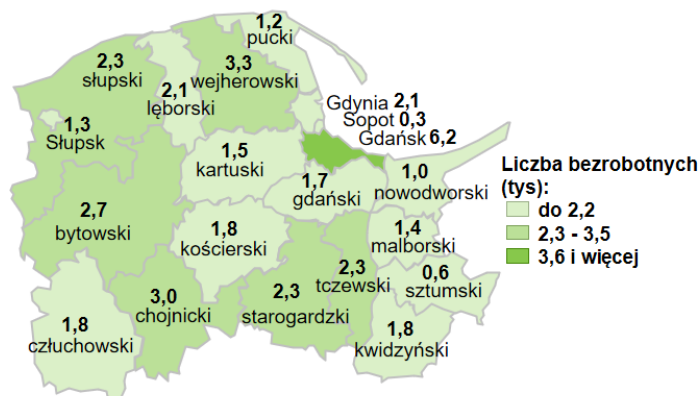

Liczba bezrobotnych w powiatach województwa pomorskiego wg stanu na 31.07.2023 roku

Opis do mapy województwa pomorskiego

powiat	Liczba bezrobotnych wg stanu na 31.07.2023 rok [w tysiącach]
bytowski	2,7
chojnicki	3,0
człuchowski	1,8
gdański	1,7
kartuski	1,5
kościerski	1,8
kwidzyński	1,8
łęborski	2,1
malborski	1,4
nowodworski	1,0
pucki	1,2
słupski	2,3
starogardzki	2,3
sztumski	0,6
tczewski	2,3
wejherowski	3,3
miasto Gdańsk	6,2
miasto Gdynia	2,1
miasto Słupsk	1,3
miasto Sopot	0,3

W województwie pomorskim wg stanu na 31.07.2023 roku zarejestrowanych było 40,6 tys. osób bezrobotnych.

Źródło: Opracowanie własne na podstawie badań statystycznych rynku pracy MRiPS-01.

Opracowanie: Dorota Gabryelczyk, Wydział Współpracy i Analiz, Zespół Pomorskiego Obserwatorium Rynku Pracy, WUP Gdańsk.