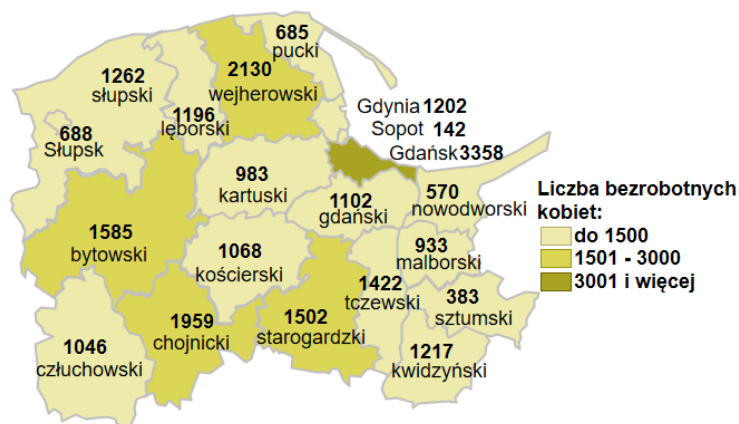

Liczba bezrobotnych kobiet w powiatach województwa pomorskiego wg stanu na 31.07.2023 roku

Opis do mapy województwa pomorskiego

powiat	Liczba bezrobotnych kobiet wg stanu na 31.07.2023 roku
bytowski	1585
chojnicki	1959
człuchowski	1046
gdański	1102
kartuski	983
kościerski	1068
kwidzyński	1217
łęborski	1196
malborski	933
nowodworski	570
pucki	685
słupski	1262
starogardzki	1502
sztumski	383
tczewski	1422
wejherowski	2130
miasto Gdańsk	3358
miasto Gdynia	1202
miasto Słupsk	688
miasto Sopot	142

Liczba bezrobotnych kobiet w województwie pomorskim wg stanu na 31.07.2023 roku wyniosła 24 433.

Źródło: Opracowanie własne na podstawie badań statystycznych rynku pracy MRiPS-01.

Opracowanie: Dorota Gabryelczyk, Wydział Współpracy i Analiz, Zespół Pomorskiego Obserwatorium Rynku Pracy, WUP Gdańsk.