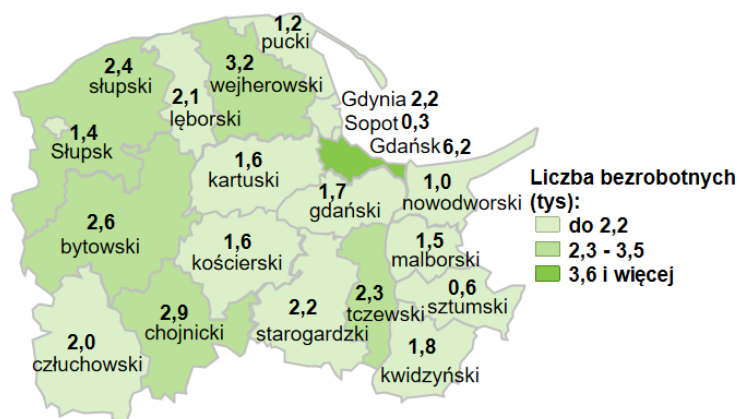

## Liczba bezrobotnych w powiatach województwa pomorskiego wg stanu na 31.07.2022 roku

### Opis do mapy województwa pomorskiego

powiat	Liczba bezrobotnych wg stanu na 31.07.2022 rok [w tysiącach]
bytowski	2,6
chojnicki	2,9
człuchowski	2,0
gdański	1,7
kartuski	1,6
kościerski	1,6
kwidzyński	1,8
łęborski	2,1
malborski	1,5
nowodworski	1,0
pucki	1,2
słupski	2,4
starogardzki	2,2
sztumski	0,6
tczewski	2,3
wejherowski	3,2
miasto Gdańsk	6,2
miasto Gdynia	2,2
miasto Słupsk	1,4
miasto Sopot	0,3