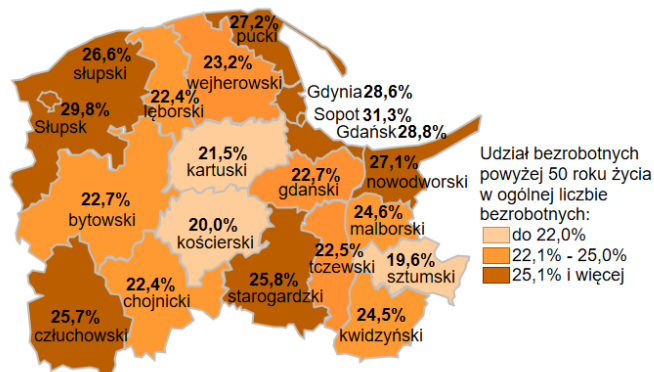

## Udział bezrobotnych powyżej 50 roku życia w ogólnej liczbie bezrobotnych w powiatach województwa pomorskiego wg stanu na 31.07.2022 roku

### Opis do mapy województwa pomorskiego

powiat	Udział bezrobotnych powyżej 50 roku życia wg stanu na 31.07.2022 roku
bydowski	22,7%
chojnicki	22,4%
człuchowski	25,7%
gdański	22,7%
kartuski	21,5%
kościerski	20,0%
kwidzyński	24,5%
łęborski	22,4%
malborski	24,6%
nowodworski	27,1%
pucki	27,2%
słupski	26,6%
starogardzki	25,8%
sztumski	19,6%
tczewski	22,5%
wejherowski	23,2%
miasto Gdańsk	28,8%
miasto Gdynia	28,6%
miasto Słupsk	29,8%
miasto Sopot	31,3%

Udział bezrobotnych powyżej 50 roku życia w ogólnej liczbie bezrobotnych w województwie pomorskim wg stanu na 31.07.2022 roku wyniósł 25,0%.

Źródło: Opracowanie własne na podstawie badań statystycznych rynku pracy MRiPS-01.  
Opracowano: Wydział Pomorskiego Obserwatorium Rynku Pracy, WUP Gdańsk