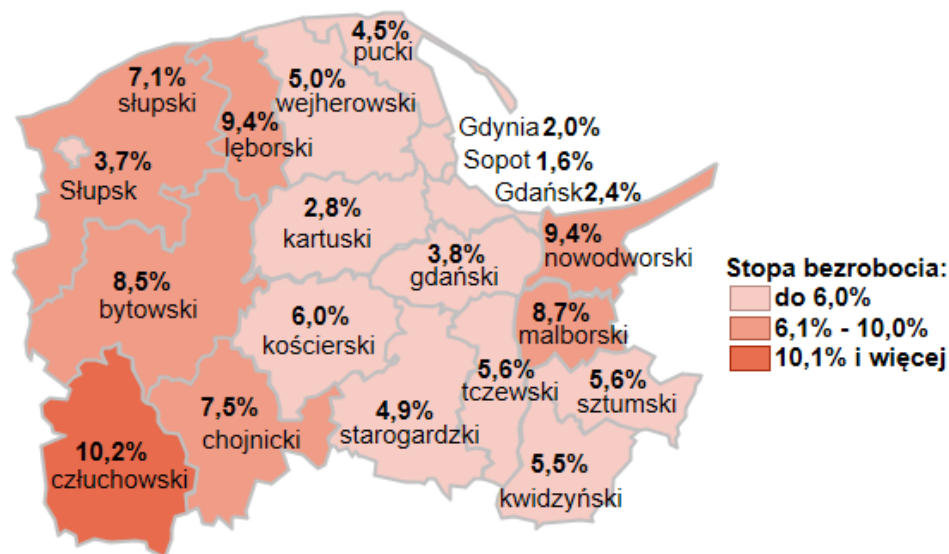

Stopa bezrobocia w powiatach województwa pomorskiego wg stanu na 31.07.2022 roku

Opis do mapy województwa pomorskiego

powiat	Stopa bezrobocia wg stanu na 31.07.2022 roku
bytowski	8,5%
chojnicki	7,5%
człuchowski	10,2%
gdański	3,8%
kartuski	2,8%
kościerski	6,0%
kwidzyński	5,5%
łęborski	9,4%
malborski	8,7%
nowodworski	9,4%
pucki	4,5%
śląpski	7,1%
starogardzki	4,9%
sztumski	5,6%
tczewski	5,6%
wejherowski	5,0%
miasto Gdańsk	2,4%
miasto Gdynia	2,0%
miasto Słupsk	3,7%
miasto Sopot	1,6%

Stopa bezrobocia w województwie pomorskim wg stanu na 31.07.2022 roku wyniosła 4,3%.

Źródło: Opracowanie własne na podstawie danych GUS.

Opracowano: Wydział Pomorskiego Obserwatorium Rynku Pracy, WUP Gdańsk