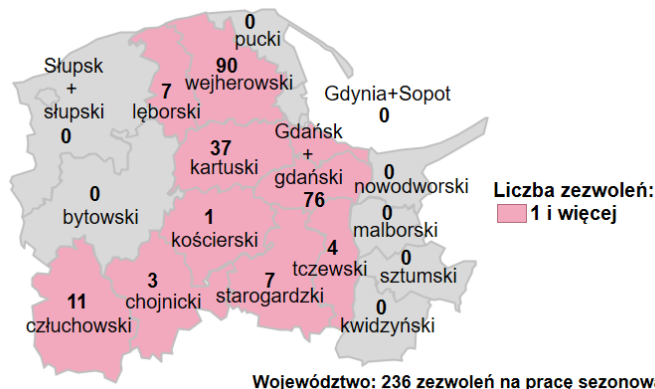

## Zezwolenia na pracę sezonową dla cudzoziemców wydane w powiatowych urzędach pracy województwa pomorskiego od stycznia do lipca 2022 roku

### Opis do mapy zezwolenia na pracę sezonową dla cudzoziemców

powiat	Liczba wydanych zezwoleń od stycznia do lipca 2022 roku
bytowski	0
chojnicki	3
człuchowski	11
kartuski	37
kościerski	1
kwidzyński	0
łęborski	7
malborski	0
nowodworski	0
pucki	0
starogardzki	7
sztumski	0
tczewski	4
wejherowski	90
miasto Gdańsk i powiat gdański	76
miasto Gdynia i miasto Sopot	0
miasto Słupsk i powiat słupski	0