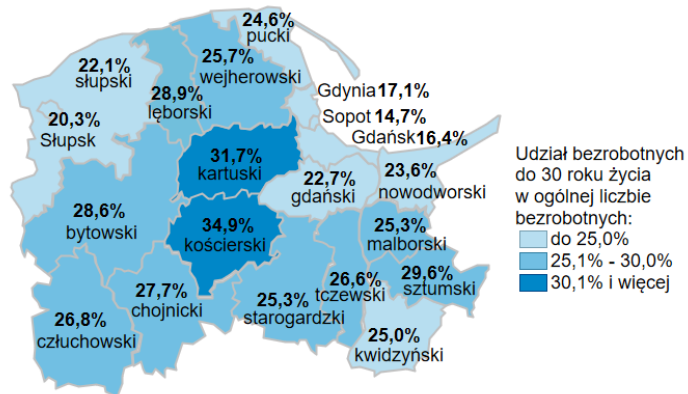

Udział bezrobotnych do 30 roku życia w ogólnej liczbie bezrobotnych w powiatach województwa pomorskiego wg stanu na 31.07.2022 roku

Opis do mapy województwa pomorskiego

powiat	Udział bezrobotnych poniżej 30 roku życia wg stanu na 31.07.2022 roku
bytowski	28,6%
chojnicki	27,7%
człuchowski	26,8%
gdański	22,7%
kartuski	31,7%
kościerski	34,9%
kwidzyński	25,0%
łęborski	28,9%
malborski	25,3%
nowodworski	23,6%
pucki	24,6%
słupski	22,1%
starogardzki	25,3%
sztumski	29,6%
tczewski	26,6%
wejherowski	25,7%
miasto Gdańsk	16,4%
miasto Gdynia	17,1%
miasto Słupsk	20,3%
miasto Sopot	14,7%

Udział bezrobotnych poniżej 30 roku życia w ogólnej liczbie bezrobotnych w województwie pomorskim wg stanu na 31.07.2022 roku wyniósł 24,3%.

Źródło: Opracowanie własne na podstawie badań statystycznych rynku pracy MRiPS-01.
Opracowano: Wydział Pomorskiego Obserwatorium Rynku Pracy, WUP Gdańsk.