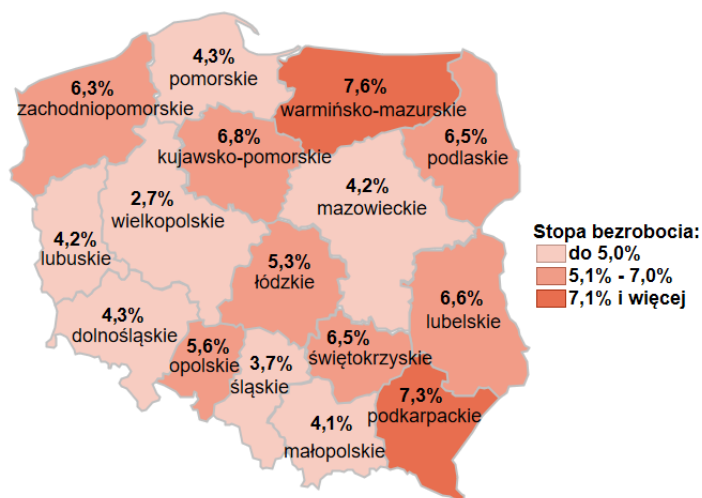

Stopa bezrobocia w kraju wg stanu na 31.07.2022 roku

Opis do mapy kraju

województwo	Stopa bezrobocia wg stanu na 31.07.2022 rok
dolnośląskie	4,3%
kujawsko-pomorskie	6,8%
lubelskie	6,6%
lubuskie	4,2%
łódzkie	5,3%
małopolskie	4,1%
mazowieckie	4,2%
opolskie	5,6%
podkarpackie	7,3%
podlaskie	6,5%
pomorskie	4,3%
śląskie	3,7%
świętokrzyskie	6,5%
warmińsko-mazurskie	7,6%
wielkopolskie	2,7%
zachodniopomorskie	6,3%

Stopa bezrobocia dla Polski wg stanu na 31.07.2022 roku wyniosła 4,9%.

Źródło: Opracowanie własne na podstawie danych GUS.

Opracowano: Wydział Pomorskiego Obserwatorium Rynku Pracy, WUP Gdańsk