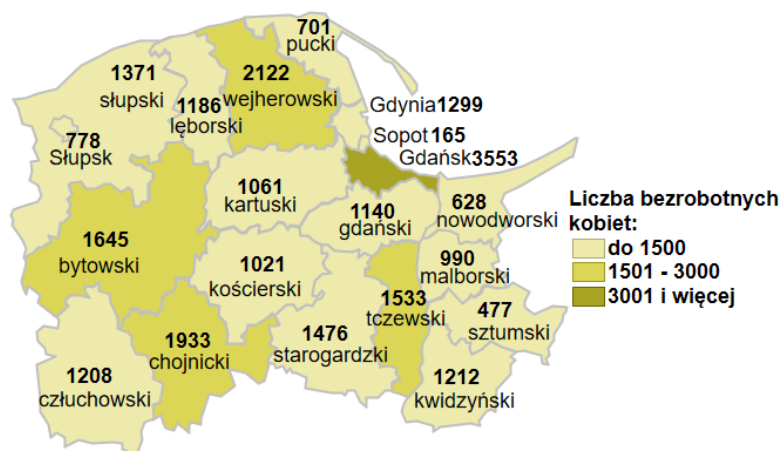

Liczba bezrobotnych kobiet w powiatach województwa pomorskiego wg stanu na 31.07.2022 roku

Opis do mapy województwa pomorskiego

powiat	Liczba bezrobotnych kobiet wg stanu na 31.07.2022 roku
bytowski	1645
chojnicki	1933
człuchowski	1208
gdański	1140
kartuski	1061
kościerski	1021
kwidzyński	1212
łęborski	1186
malborski	990
nowodworski	628
pucki	701
słupski	1371
starogardzki	1476
sztumski	477
tczewski	1533
wejherowski	2122
miasto Gdańsk	3553
miasto Gdynia	1299
miasto Słupsk	778
miasto Sopot	165

Liczba bezrobotnych kobiet w województwie pomorskim wg stanu na 31.07.2022 roku wyniosła 25 499.

Źródło: Opracowanie własne na podstawie badań statystycznych rynku pracy MRiPS-01.
Opracowano: Wydział Pomorskiego Obserwatorium Rynku Pracy, WUP Gdańsk