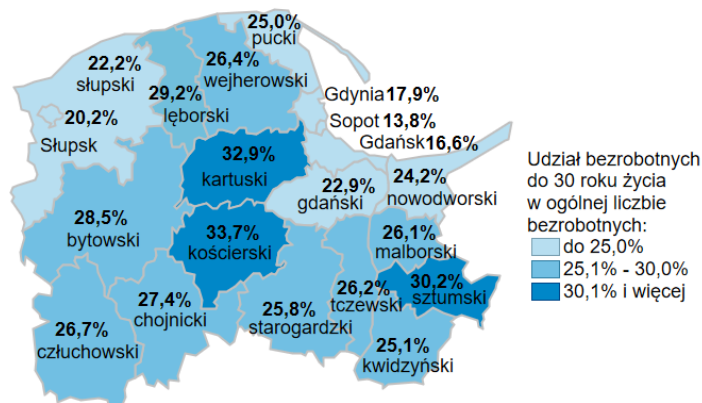

## Udział bezrobotnych do 30 roku życia w ogólnej liczbie bezrobotnych w powiatach województwa pomorskiego wg stanu na 30.06.2022 roku

### Opis do mapy województwa pomorskiego

powiat	Udział bezrobotnych poniżej 30 roku życia wg stanu na 30.06.2022 roku
bytowski	28,5%
chojnicki	27,4%
człuchowski	26,7%
gdański	22,9%
kartuski	32,9%
kościerski	33,7%
kwidzyński	25,1%
lęborski	29,2%
malborski	26,1%
nowodworski	24,2%
pucki	25,0%
słupski	22,2%
starogardzki	25,8%
sztumski	30,2%
tczewski	26,2%
wejherowski	26,4%
miasto Gdańsk	16,6%
miasto Gdynia	17,9%
miasto Słupsk	20,2%
miasto Sopot	13,8%

Udział bezrobotnych poniżej 30 roku życia w ogólnej liczbie bezrobotnych w województwie pomorskim wg stanu na 30.06.2022 roku wyniósł 24,5%.

Źródło: Opracowanie własne na podstawie badań statystycznych rynku pracy MRiPS-01.  
Opracowano: Wydział Pomorskiego Obserwatorium Rynku Pracy, WUP Gdańsk.