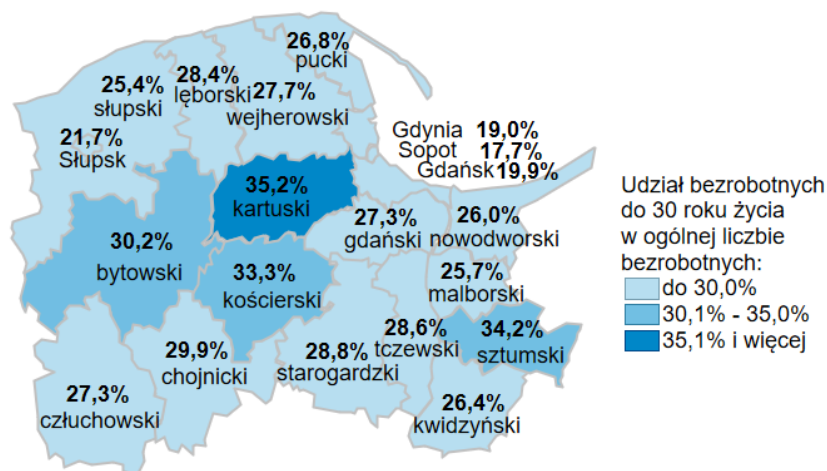

Udział bezrobotnych do 30 roku życia w ogólnej liczbie bezrobotnych
w powiatach województwa pomorskiego
wg stanu na 31.07.2021 roku

Opis do mapy województwa pomorskiego

powiat	Udział bezrobotnych poniżej 30 roku życia wg stanu na 31.07.2021 roku
bytowski	30,2%
chojnicki	29,9%
człuchowski	27,3%
gdański	27,3%
kartuski	35,2%
kościerski	33,3%
kwidzyński	26,4%
łęborski	28,4%
malborski	25,7%
nowodworski	26,0%
pucki	26,8%
słupski	25,4%
starogardzki	28,8%
sztumski	34,2%
tczewski	28,6%
wejherowski	27,7%
miasto Gdańsk	19,9%
miasto Gdynia	19,0%
miasto Słupsk	21,7%
miasto Sopot	17,7%

Udział bezrobotnych poniżej 30 roku życia w ogólnej liczbie bezrobotnych w województwie pomorskim wg stanu na 31.07.2021 roku wyniósł 26,1%.

Źródło: Opracowanie własne na podstawie badań statystycznych rynku pracy MRPiT-01.
Opracowano: Wydział Pomorskiego Obserwatorium Rynku Pracy, WUP Gdańsk.