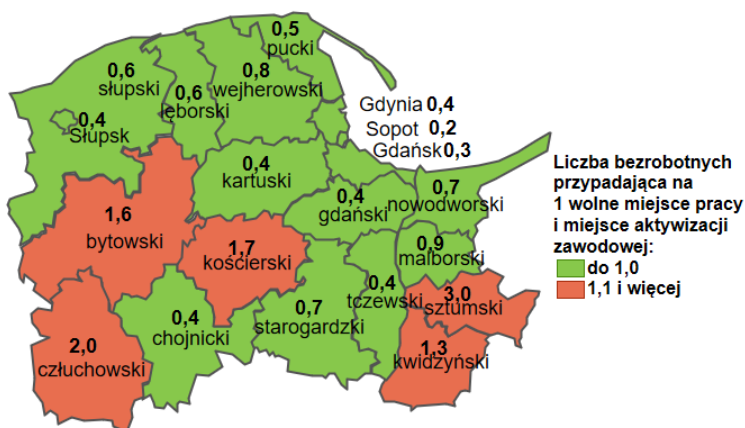

Rynek pracy

województwa pomorskiego

LIPIEC 2021

stopa bezrobocia	zmiana m/m
5,8%	↘ 0,2 pkt. proc.
zarejestrowanych bezrobotnych	zmiana m/m
53,3 tys.	↘ 2,6%

WYBRANE GRUPY BEZROBOTNYCH

59,4%	17,2%	49,4%	33,3%	26,1%	41,8%	14,1%	3,9%
kobiety	kobiety bez podjęcia pracy po urodzeniu dziecka	długotrwale bezrobotni	bez kwalifikacji zawodowych	do 30 roku życia	zamieszkałi na wsi	z prawem do zasiłku	zwolnieni z przyczyn dot. zakładu pracy