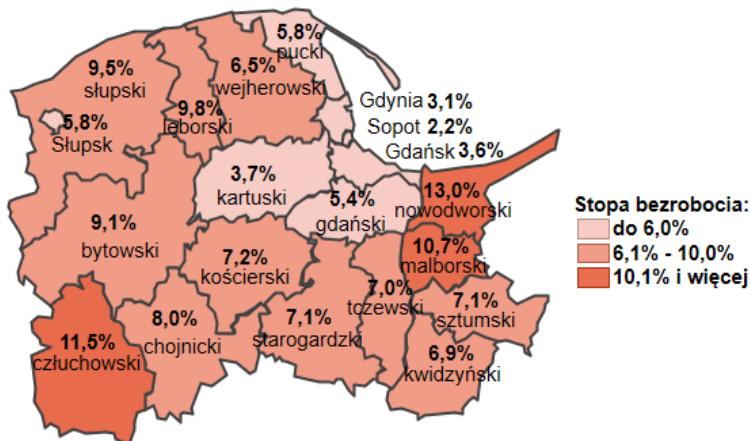

Rynek pracy

województwa pomorskiego

LIPIEC 2021

stopa bezrobocia	zmiana m/m
5,8%	↘ 0,2 pkt. proc.
zarejestrowanych bezrobotnych	zmiana m/m
53,3 tys.	↘ 2,6%

WYBRANE GRUPY BEZROBOTNYCH

59,4%	17,2%	49,4%	33,3%	26,1%	41,8%	14,1%	3,9%
kobiety	kobiety bez podjęcia pracy po urodzeniu dziecka	długotrwale bezrobotni	bez kwalifikacji zawodowych	do 30 roku życia	zamieszkałi na wsi	z prawem do zasiłku	zwolnieni z przyczyn dot. zakładu pracy