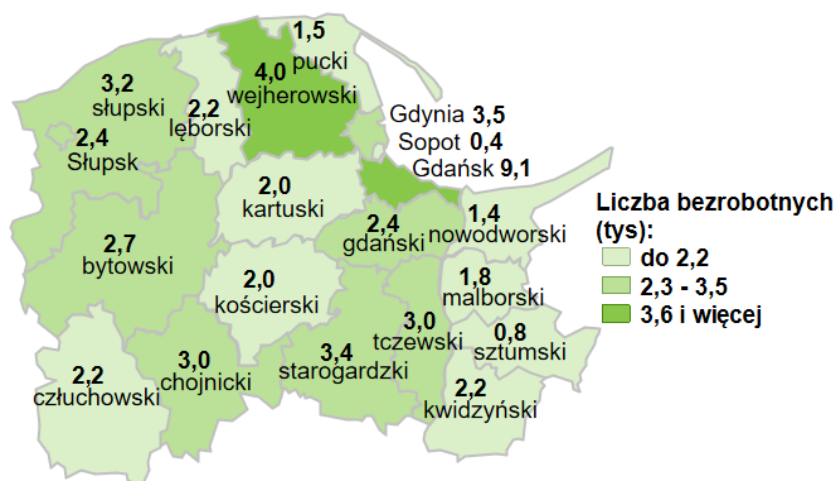

## Liczba bezrobotnych w powiatach województwa pomorskiego wg stanu na 31.07.2021 roku

### Opis do mapy województwa pomorskiego

powiat	Liczba bezrobotnych wg stanu na 31.07.2021 rok [w tysiącach]
bytowski	2,7
chojnicki	3,0
człuchowski	2,2
gdański	2,4
kartuski	2,0
kościerski	2,0
kwidzyński	2,2
łęborski	2,2
malborski	1,8
nowodworski	1,4
pucki	1,5
słupski	3,2
starogardzki	3,4
sztumski	0,8
tczewski	3,0
wejherowski	4,0
miasto Gdańsk	9,1
miasto Gdynia	3,5
miasto Słupsk	2,4
miasto Sopot	0,4