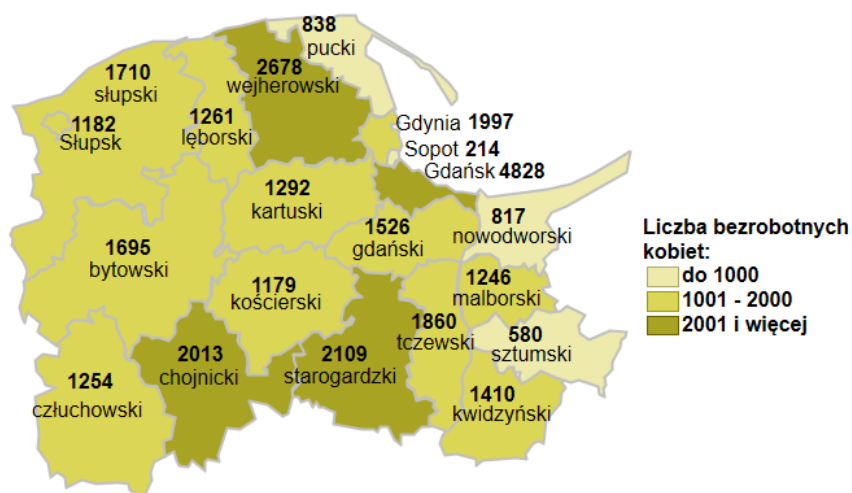

Liczba bezrobotnych kobiet w powiatach województwa pomorskiego wg stanu na 31.07.2021 roku

Opis do mapy województwa pomorskiego

powiat	Liczba bezrobotnych kobiet wg stanu na 31.07.2021 roku
bytowski	1695
chojnicki	2013
człuchowski	1254
gdański	1526
kartuski	1292
kościerski	1179
kwidzyński	1410
łęborski	1261
malborski	1246
nowodworski	817
pucki	838
słupski	1710
starogardzki	2109
sztumski	580
tczewski	1860
wejherowski	2678
miasto Gdańsk	4828
miasto Gdynia	1997
miasto Słupsk	1182
miasto Sopot	214

Liczba bezrobotnych kobiet w województwie pomorskim wg stanu na 31.07.2021 roku wyniosła 31 689.

Źródło: Opracowanie własne na podstawie badań statystycznych rynku pracy MRPiIT-01.
Opracowano: Wydział Pomorskiego Obserwatorium Rynku Pracy, WUP Gdańsk