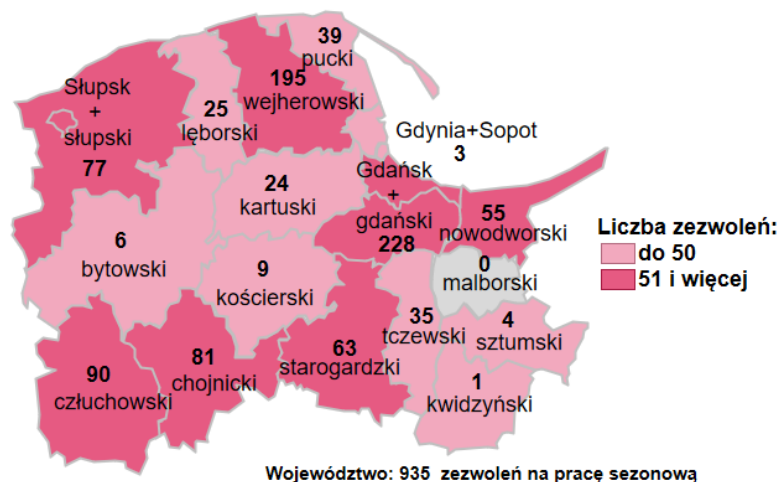

## Zezwolenia na pracę sezonową dla cudzoziemców wydane w powiatowych urzędach pracy województwa pomorskiego w okresie od stycznia do lipca 2021 roku

### Opis do mapy zezwolenia na pracę sezonową dla cudzoziemców

powiat	Liczba wydanych zezwoleń od stycznia do lipca 2021 roku
bytowski	6
chojnicki	81
człuchowski	90
kartuski	24
kościerski	9
kwidzyński	1
łęborski	25
malborski	0
nowodworski	55
pucki	39
starogardzki	63
sztumski	4
tczewski	35
wejherowski	195
miasto Gdańsk i powiat gdański	228
miasto Gdynia i miasto Sopot	3
miasto Słupsk i powiat słupski	77

W okresie od stycznia do lipca 2021 roku w województwie pomorskim wydano 935 zezwoleń na pracę sezonową.

Źródło: Opracowanie własne na podstawie danych z Centralnego Systemu Analityczno-Raportowego z dnia 13.08.2021 r.