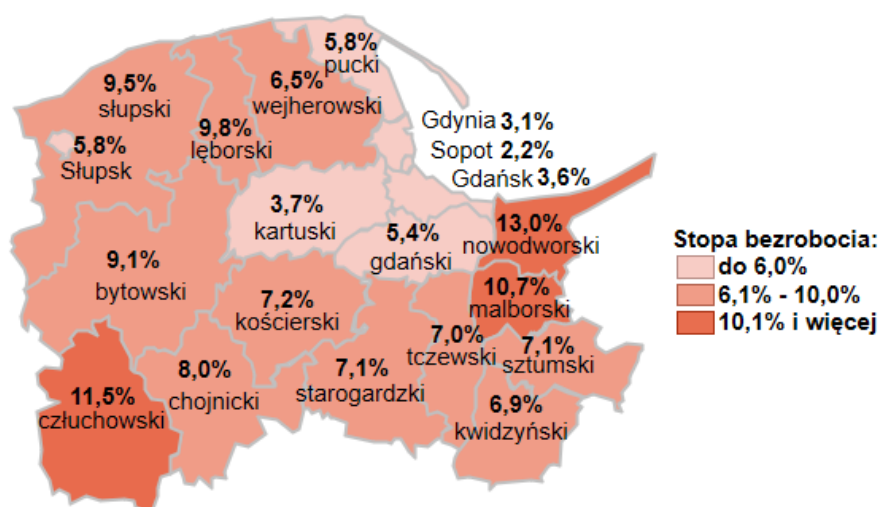

## Stopa bezrobocia w powiatach województwa pomorskiego wg stanu na 31.07.2021 roku

### Opis do mapy województwa pomorskiego

powiat	Stopa bezrobocia wg stanu na 31.07.2021 roku
bytowski	9,1%
chojnicki	8,0%
człuchowski	11,5%
gdański	5,4%
kartuski	3,7%
kościerski	7,2%
kwidzyński	6,9%
łęborski	9,8%
malborski	10,7%
nowodworski	13,0%
pucki	5,8%
słupski	9,5%
starogardzki	7,1%
sztumski	7,1%
tczewski	7,0%
wejherowski	6,5%
miasto Gdańsk	3,6%
miasto Gdynia	3,1%
miasto Słupsk	5,8%
miasto Sopot	2,2%

Stopa bezrobocia w województwie pomorskim wg stanu na 31.07.2021 roku wyniosła 5,6%.

Źródło: Opracowanie własne na podstawie danych GUS.

Opracowano: Wydział Pomorskiego Obserwatorium Rynku Pracy, WUP Gdańsk