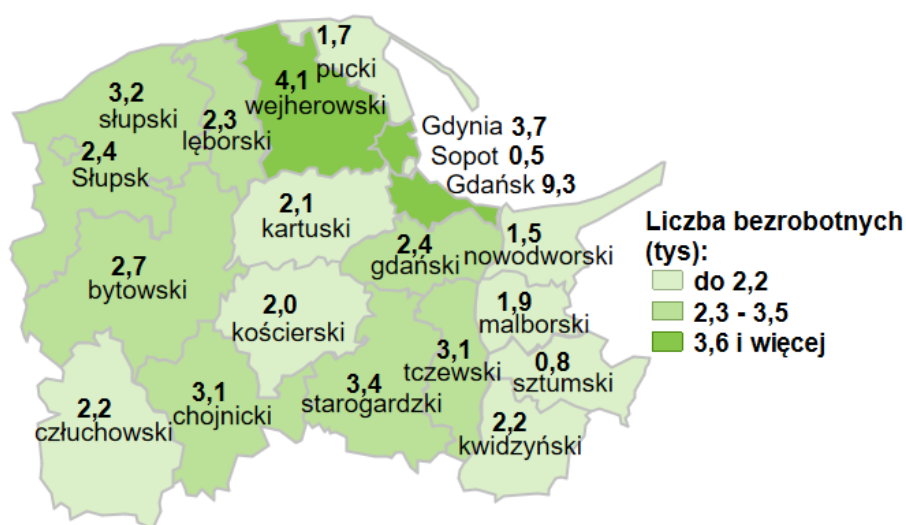

## Liczba bezrobotnych w powiatach województwa pomorskiego wg stanu na 30.06.2021 roku

### Opis do mapy województwa pomorskiego

powiat	Liczba bezrobotnych wg stanu na 30.06.2021 rok [w tysiącach]
bytowski	2,7
chojnicki	3,1
człuchowski	2,2
gdański	2,4
kartuski	2,1
kościerski	2,0
kwidzyński	2,2
łęborski	2,3
malborski	1,9
nowodworski	1,5
pucki	1,7
słupski	3,2
starogardzki	3,4
sztumski	0,8
tczewski	3,1
wejherowski	4,1
miasto Gdańsk	9,3
miasto Gdynia	3,7
miasto Słupsk	2,4
miasto Sopot	0,5