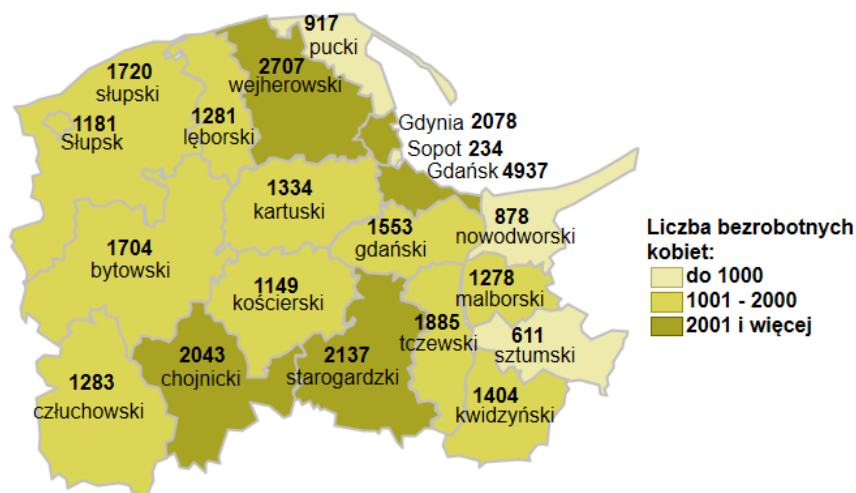

Liczba bezrobotnych kobiet w powiatach województwa pomorskiego wg stanu na 30.06.2021 roku

Opis do mapy województwa pomorskiego

powiat	Liczba bezrobotnych kobiet wg stanu na 30.06.2021 roku
bydgoski	1704
chojnicki	2043
człuchowski	1283
gdański	1553
kartuski	1334
kościerski	1149
kwidzyński	1404
łęborski	1281
malborski	1278
nowodworski	878
pucki	917
słupski	1720
starogardzki	2137
sztumski	611
tczewski	1885
wejherowski	2707
miasto Gdańsk	4937
miasto Gdynia	2078
miasto Słupsk	1181
miasto Sopot	234

Liczba bezrobotnych kobiet w województwie pomorskim wg stanu na 30.06.2021 roku wyniosła 32 314.

Źródło: Opracowanie własne na podstawie badań statystycznych rynku pracy MRPiT-01.
Opracowano: Wydział Pomorskiego Obserwatorium Rynku Pracy, WUP Gdańsk