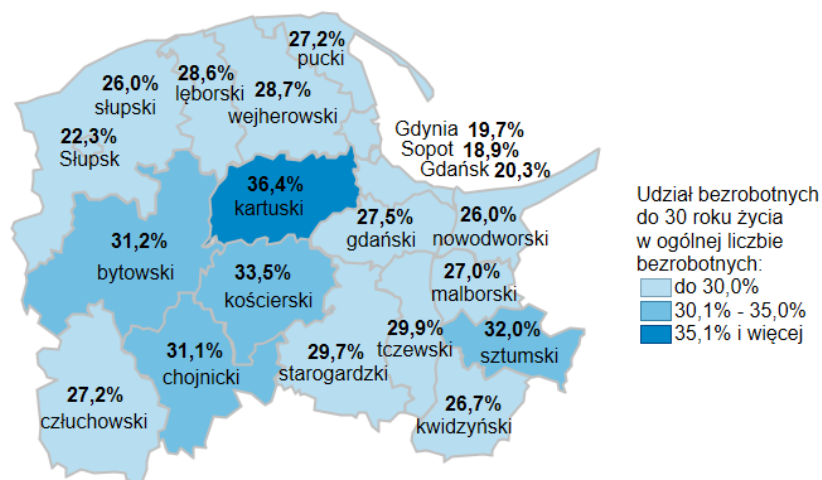

Udział bezrobotnych do 30 roku życia w ogólnej liczbie bezrobotnych
w powiatach województwa pomorskiego
wg stanu na 30.06.2021 roku

Opis do mapy województwa pomorskiego

powiat	Udział bezrobotnych poniżej 30 roku życia wg stanu na 30.06.2021 roku
bytowski	31,2%
chojnicki	31,1%
człuchowski	27,2%
gdański	27,5%
kartuski	36,4%
kościerski	33,5%
kwidzyński	26,7%
łęborski	28,6%
malborski	27,0%
nowodworski	26,0%
pucki	27,2%
słupski	26,0%
starogardzki	29,7%
sztumski	32,0%
tczewski	29,9%
wejherowski	28,7%
miasto Gdańsk	20,3%
miasto Gdynia	19,7%
miasto Słupsk	22,3%
miasto Sopot	18,9%

Udział bezrobotnych poniżej 30 roku życia w ogólnej liczbie bezrobotnych w województwie pomorskim wg stanu na 30.06.2021 roku wyniósł 26,7%.

Źródło: Opracowanie własne na podstawie badań statystycznych rynku pracy MRPiT-01.
Opracowano: Wydział Pomorskiego Obserwatorium Rynku Pracy, WUP Gdańsk.