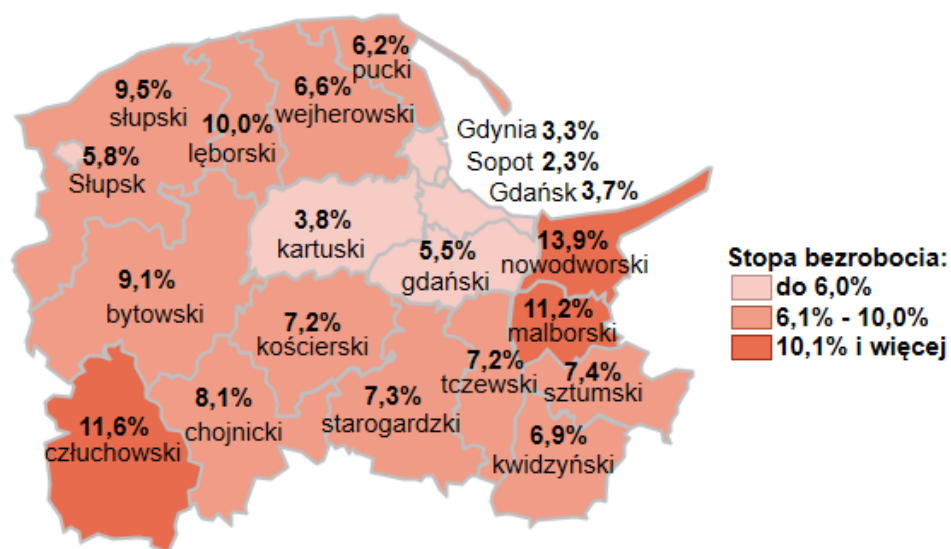

Stopa bezrobocia w powiatach województwa pomorskiego wg stanu na 30.06.2021 roku

Opis do mapy województwa pomorskiego

powiat	Stopa bezrobocia wg stanu na 30.06.2021 roku
bytowski	9,1%
chojnicki	8,1%
człuchowski	11,6%
gdański	5,5%
kartuski	3,8%
kościerski	7,2%
kwidzyński	6,9%
łęborski	10,0%
malborski	11,2%
nowodworski	13,9%
pucki	6,2%
słupski	9,5%
starogardzki	7,3%
sztumski	7,4%
tczewski	7,2%
wejherowski	6,6%
miasto Gdańsk	3,7%
miasto Gdynia	3,3%
miasto Słupsk	5,8%
miasto Sopot	2,3%

Stopa bezrobocia w województwie pomorskim wg stanu na 30.06.2021 roku wyniosła 5,8%.

Źródło: Opracowanie własne na podstawie danych GUS.

Opracowano: Wydział Pomorskiego Obserwatorium Rynku Pracy, WUP Gdańsk