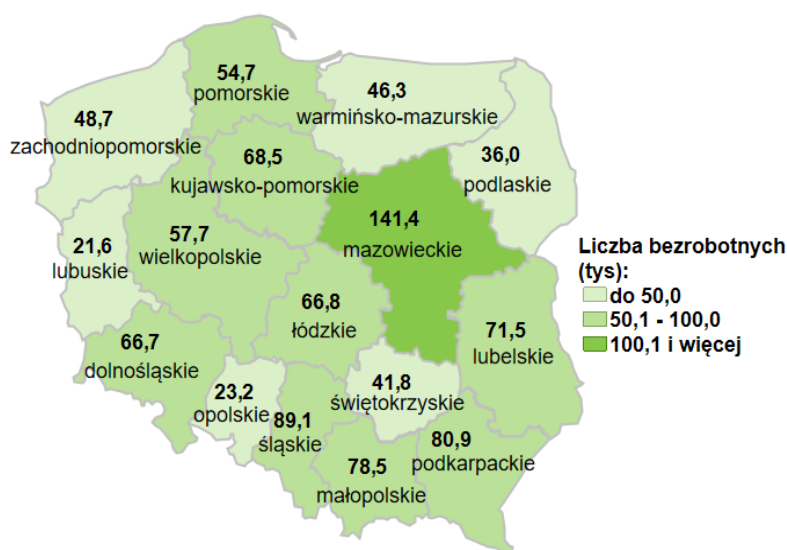

Liczba bezrobotnych w kraju wg stanu na 30.06.2021 roku

Opis do mapy kraju

województwo	Liczba bezrobotnych wg stanu na 30.06.2021 rok [w tysiącach]
dolnośląskie	66,7
kujawsko-pomorskie	68,5
lubelskie	71,5
lubuskie	21,6
łódzkie	66,8
małopolskie	78,5
mazowieckie	141,4
opolskie	23,2
podkarpackie	80,9
podlaskie	36,0
pomorskie	54,7
śląskie	89,1
świętokrzyskie	41,8
warmińsko-mazurskie	46,3
wielkopolskie	57,7
zachodniopomorskie	48,7

Liczba bezrobotnych dla Polski wg stanu na 30.06.2021 roku wyniosła 993,4 tys. osób.

Opracowano: Wydział Pomorskiego Obserwatorium Rynku Pracy, WUP Gdańsk