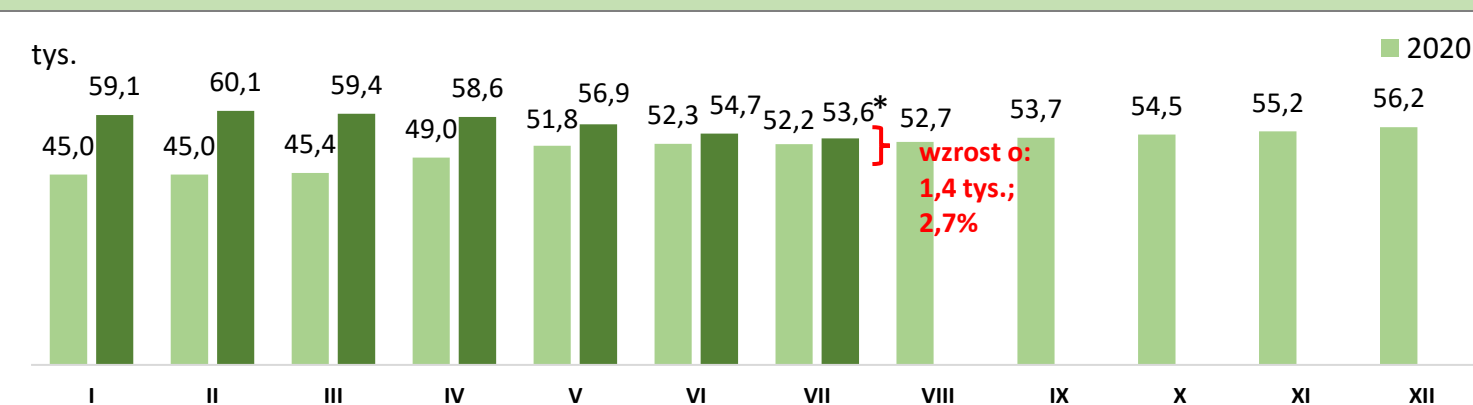

LIPIEC 2021 r. – dane szacunkowe

Stopa bezrobocia w województwie pomorskim w latach 2020-2021

* lipiec 2021 r. – szacunek WUP w Gdańsku.

Zarejestrowani bezrobotni w województwie pomorskim w latach 2020-2021 (stan na koniec miesiąca)

* lipiec 2021 r. – szacunek WUP w Gdańsku.

Wolne miejsca pracy i miejsca aktywizacji zawodowej zgłoszone do powiatowych urzędów pracy województwa pomorskiego w latach 2020-2021

* lipiec 2021 r. – szacunek WUP w Gdańsku.