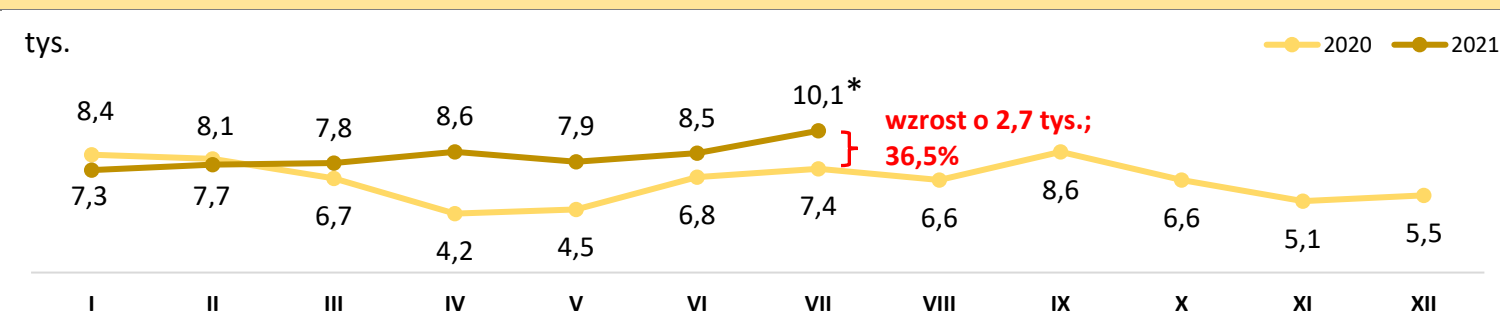

LIPIEC 2021 r. – dane szacunkowe

Stopa bezrobocia w województwie pomorskim w latach 2020-2021

* lipiec 2021 r. – szacunek WUP w Gdańsku.

Zarejestrowani bezrobotni w województwie pomorskim w latach 2020-2021 (stan na koniec miesiąca)

* lipiec 2021 r. – szacunek WUP w Gdańsku.

Wolne miejsca pracy i miejsca aktywizacji zawodowej zgłoszone do powiatowych urzędów pracy województwa pomorskiego w latach 2020-2021

* lipiec 2021 r. – szacunek WUP w Gdańsku.