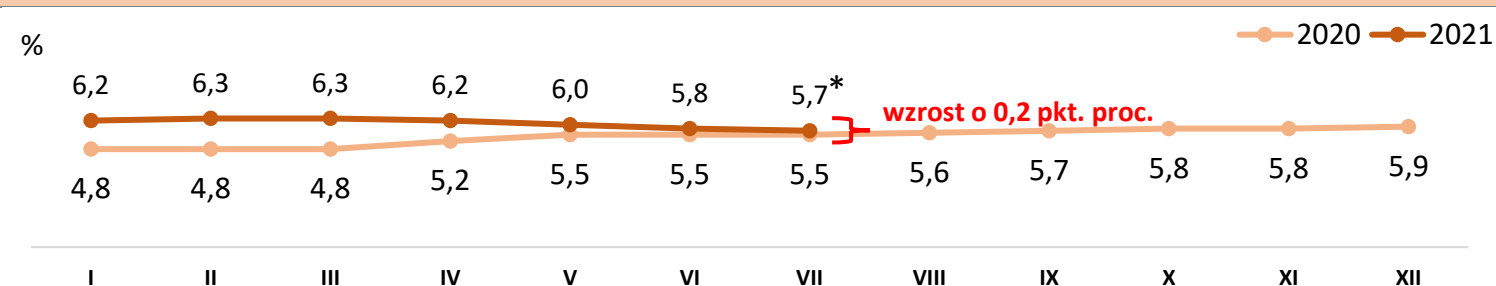

LIPIEC 2021 r. – dane szacunkowe

Stopa bezrobocia w województwie pomorskim w latach 2020-2021

* lipiec 2021 r. – szacunek WUP w Gdańsku.

Zarejestrowani bezrobotni w województwie pomorskim w latach 2020-2021 (stan na koniec miesiąca)

* lipiec 2021 r. – szacunek WUP w Gdańsku.

Wolne miejsca pracy i miejsca aktywizacji zawodowej zgłoszone do powiatowych urzędów pracy województwa pomorskiego w latach 2020-2021

* lipiec 2021 r. – szacunek WUP w Gdańsku.