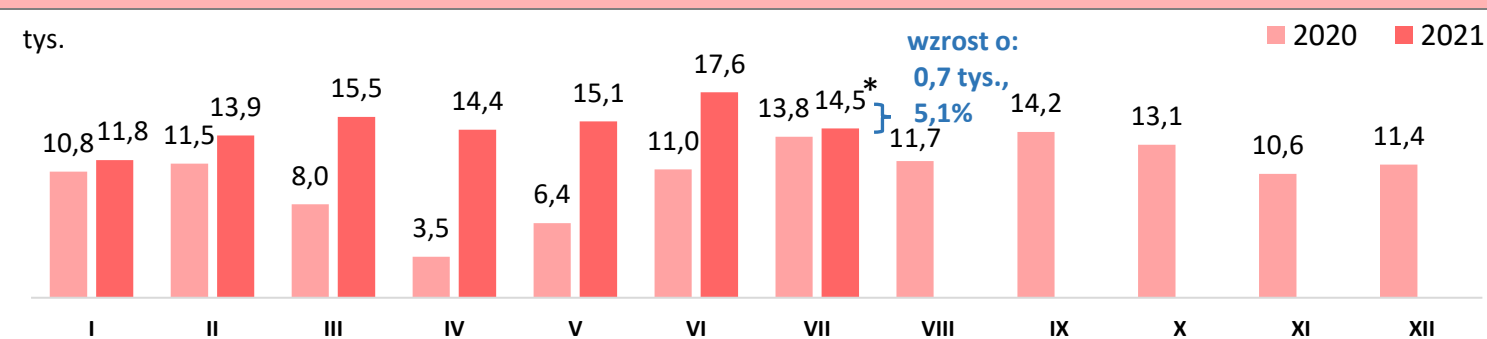

Oświadczenia o powierzeniu wykonywania pracy cudzoziemcowi wpisane do ewidencji oświadczeń przez powiatowe urzędy pracy województwa pomorskiego w latach 2020-2021

* lipiec 2021 r. – szacunek WUP w Gdańsku.