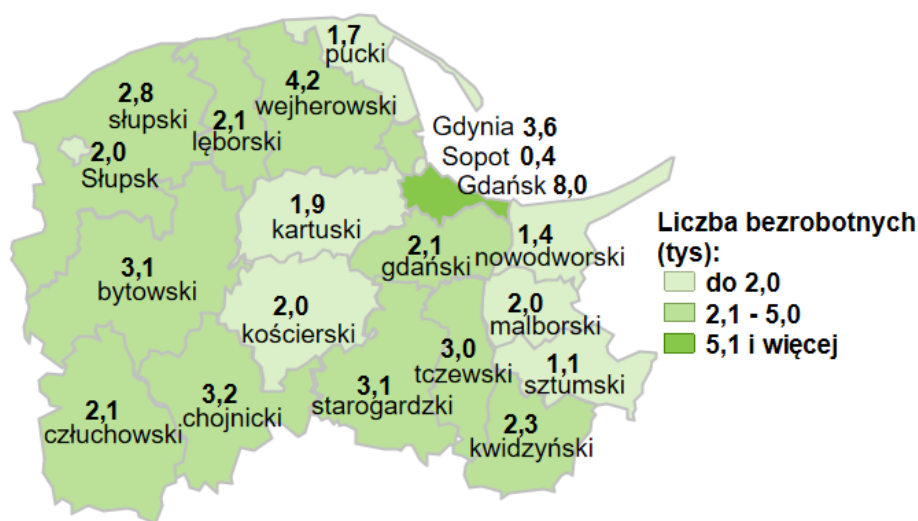

## Liczba bezrobotnych w powiatach województwa pomorskiego wg stanu na 31.07.2020 roku

### Opis do mapy województwa pomorskiego

powiat	Liczba bezrobotnych wg stanu na 31.07.2020 rok [w tysiącach]
bytowski	3,1
chojnicki	3,2
człuchowski	2,1
gdański	2,1
kartuski	1,9
kościerski	2,0
kwidzyński	2,3
łęborski	2,1
malborski	2,0
nowodworski	1,4
pucki	1,7
słupski	2,8
starogardzki	3,1
sztumski	1,1
tczewski	3,0
wejherowski	4,2
miasto Gdańsk	8,0
miasto Gdynia	3,6
miasto Słupsk	2,0
miasto Sopot	0,4

W województwie pomorskim wg stanu na 31.07.2020 roku zarejestrowanych było 52,2 tysięcy osób bezrobotnych.

Opracowano: Wydział Pomorskiego Obserwatorium Rynku Pracy, WUP Gdańsk