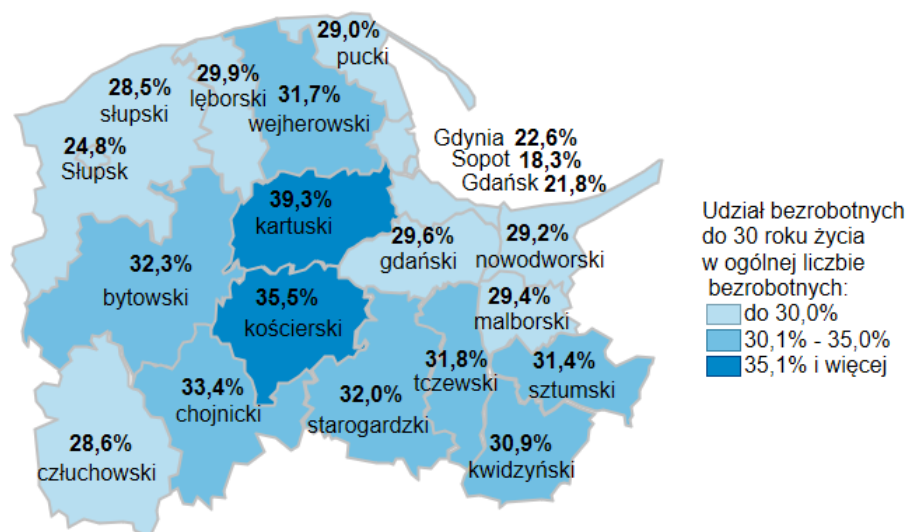

Udział bezrobotnych do 30 roku życia w ogólnej liczbie bezrobotnych  
w powiatach województwa pomorskiego  
wg stanu na 31.07.2020 roku

Opis do mapy województwa pomorskiego

powiat	Udział bezrobotnych poniżej 30 roku życia wg stanu na 31.07.2020 roku
bytowski	32,3%
chojnicki	33,4%
człuchowski	28,6%
gdański	29,6%
kartuski	39,3%
kościerski	35,5%
kwidzyński	30,9%
lęborski	29,9%
malborski	29,4%
nowodworski	29,2%
pucki	29,0%
słupski	28,5%
starogardzki	32,0%
sztumski	31,4%
tczewski	31,8%
wejherowski	31,7%
miasto Gdańsk	21,8%
miasto Gdynia	22,6%
miasto Słupsk	24,8%
miasto Sopot	18,3%

Udział bezrobotnych poniżej 30 roku życia w ogólnej liczbie bezrobotnych w województwie pomorskim wg stanu na 31.07.2020 roku wyniósł 29,0%.

Opracowano: Wydział Pomorskiego Obserwatorium Rynku Pracy, WUP Gdańsk.