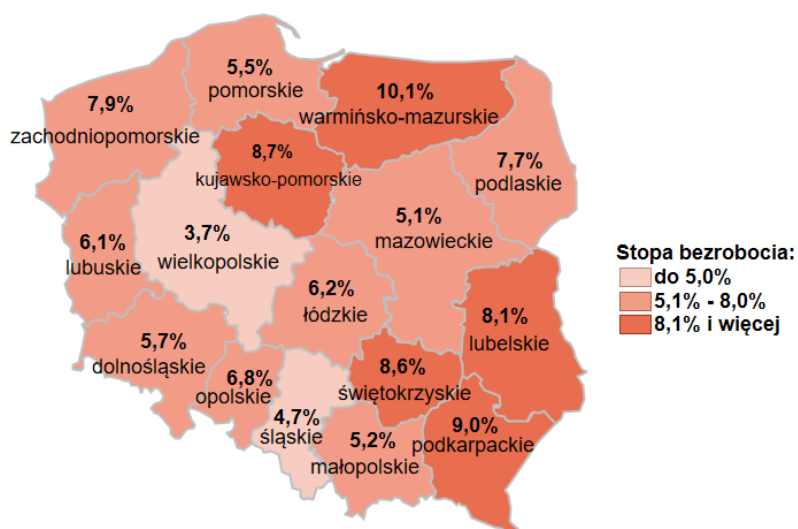

## Stopa bezrobocia w kraju wg stanu na 31.07.2020 roku

### Opis do mapy kraju

województwo	Stopa bezrobocia wg stanu na 31.07.2020 rok
dolnośląskie	5,7%
kujawsko-pomorskie	8,7%
lubelskie	8,1%
lubuskie	6,1%
łódzkie	6,2%
małopolskie	5,2%
mazowieckie	5,1%
opolskie	6,8%
podkarpackie	9,0%
podlaskie	7,7%
pomorskie	5,5%
śląskie	4,7%
świętokrzyskie	8,6%
warmińsko-mazurskie	10,1%
wielkopolskie	3,7%
zachodniopomorskie	7,9%

Stopa bezrobocia dla Polski wg stanu na 31.07.2020 roku wyniosła 6,1%.

Opracowano: Wydział Pomorskiego Obserwatorium Rynku Pracy, WUP Gdańsk