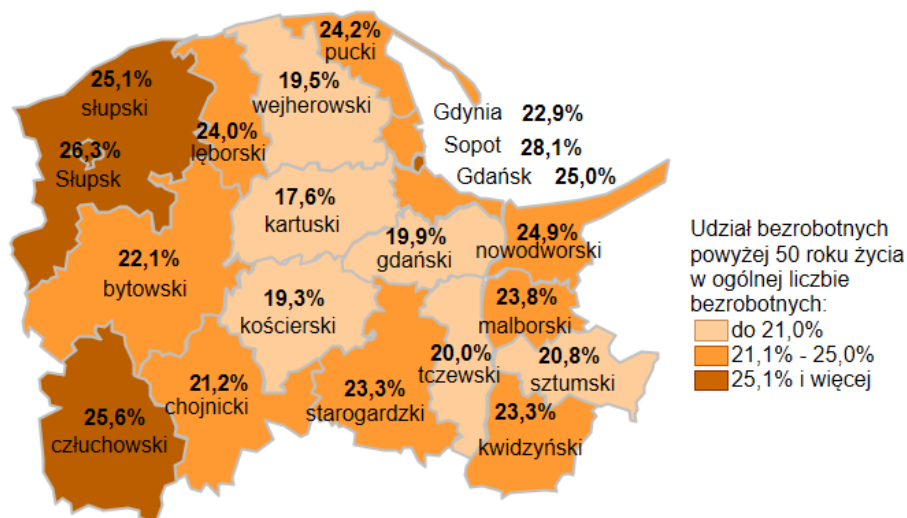

Udział bezrobotnych powyżej 50 roku życia w ogólnej liczbie bezrobotnych
w powiatach województwa pomorskiego
wg stanu na 31.07.2020 roku

Opis do mapy województwa pomorskiego

powiat	Udział bezrobotnych powyżej 50 roku życia w ogólnie liczbie bezrobotnych wg stanu na 31.07.2020 roku
bydowski	22,1%
chojnicki	21,2%
człuchowski	25,6%
gdański	19,9%
kartuski	17,6%
kościerski	19,3%
kwidzyński	23,3%
lęborski	24,0%
malborski	23,8%
nowodworski	24,9%
pucki	24,2%
słupski	25,1%
starogardzki	23,3%
sztumski	20,8%
tczewski	20,0%
wejherowski	19,5%
miasto Gdańsk	25,0%
miasto Gdynia	22,9%
miasto Słupsk	26,3%
miasto Sopot	28,1%

Udział bezrobotnych powyżej 50 roku życia w ogólnej liczbie bezrobotnych w województwie pomorskim wg stanu na 31.07.2020 roku wyniósł 22,7%.

Opracowano: Wydział Pomorskiego Obserwatorium Rynku Pracy, WUP Gdańsk