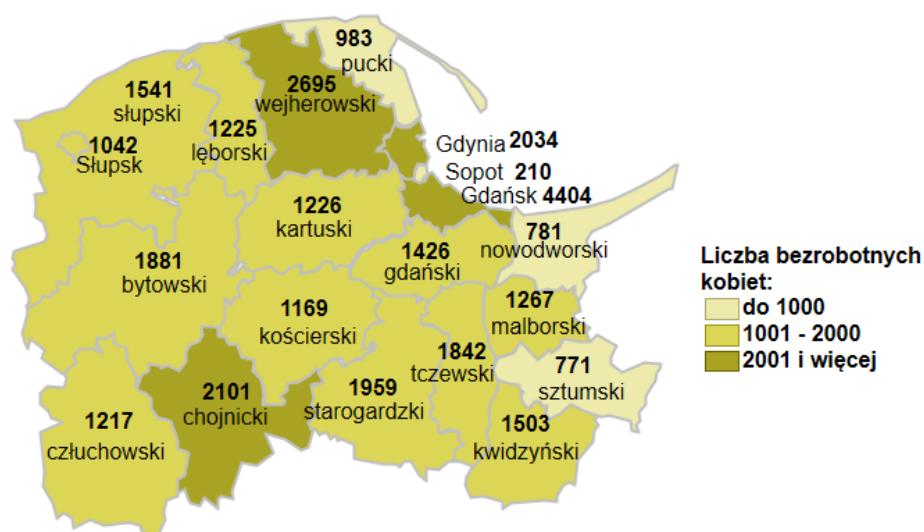

Liczba bezrobotnych kobiet w powiatach województwa pomorskiego wg stanu na 31.07.2020 roku

Opis do mapy województwa pomorskiego

powiat	Liczba bezrobotnych kobiet wg stanu na 31.07.2020 roku
bytowski	1881
chojnicki	2101
człuchowski	1217
gdański	1426
kartuski	1226
kościerski	1169
kwidzyński	1503
łęborski	1225
malborski	1267
nowodworski	781
pucki	983
słupski	1541
starogardzki	1959
sztumski	771
tczewski	1842
wejherowski	2695
miasto Gdańsk	4404
miasto Gdynia	2034
miasto Słupsk	1042
miasto Sopot	210

Liczba bezrobotnych kobiet w województwie pomorskim wg stanu na 31.07.2020 roku wyniosła 31 277.

Opracowano: Wydział Pomorskiego Obserwatorium Rynku Pracy, WUP Gdańsk