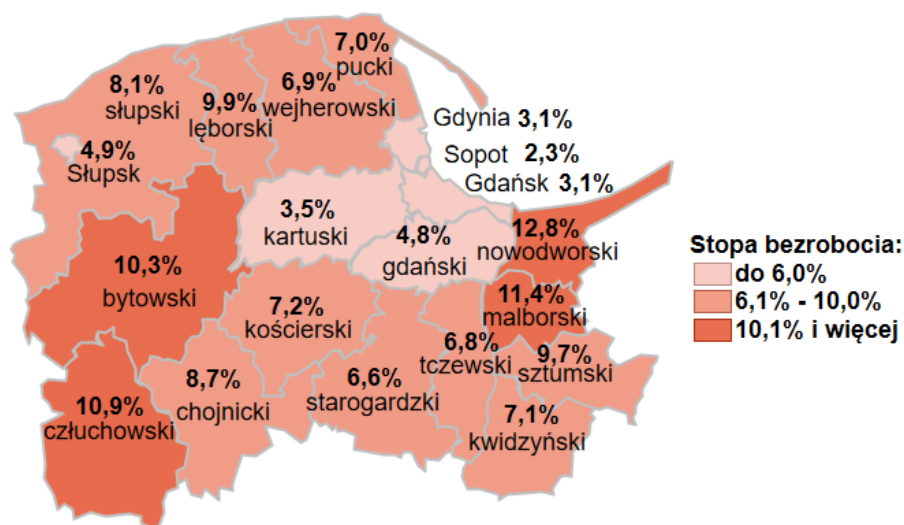

Stopa bezrobocia w powiatach województwa pomorskiego wg stanu na 30.06.2020 roku

Opis do mapy województwa pomorskiego

| powiat | Stopa bezrobocia wg stanu na 30.06.2020 roku |
|---------------|--|
| bytowski | 10,3% |
| chojnicki | 8,7% |
| człuchowski | 10,9% |
| gdański | 4,8% |
| kartuski | 3,5% |
| kościerski | 7,2% |
| kwidzyński | 7,1% |
| łęborski | 9,9% |
| malborski | 11,4% |
| nowodworski | 12,8% |
| pucki | 7,0% |
| słupski | 8,1% |
| starogardzki | 6,6% |
| sztumski | 9,7% |
| tczewski | 6,8% |
| wejherowski | 6,9% |
| miasto Gdańsk | 3,1% |
| miasto Gdynia | 3,1% |
| miasto Słupsk | 4,9% |
| miasto Sopot | 2,3% |

Stopa bezrobocia w województwie pomorskim wg stanu na 30.06.2020 roku wyniosła 5,5%.

Opracowano: Wydział Pomorskiego Obserwatorium Rynku Pracy, WUP Gdańsk