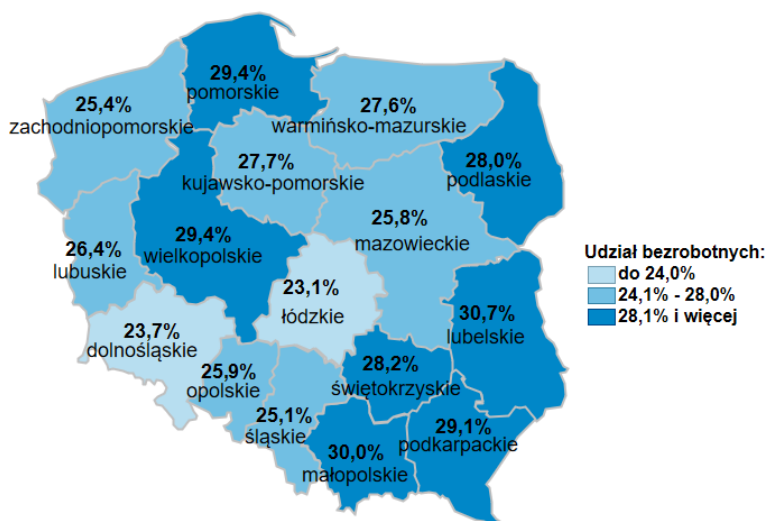

Udział bezrobotnych do 30 roku życia w ogólnej liczbie bezrobotnych
w województwach
wg stanu na 30.06.2020 r.

Opis do mapy kraju

województwo	Udział bezrobotnych do 30 roku życia wg stanu na 30.06.2020 r.
dolnośląskie	23,7%
kujawsko-pomorskie	27,7%
lubelskie	30,7%
lubuskie	26,4%
łódzkie	23,1%
małopolskie	30,0%
mazowieckie	25,8%
opolskie	25,9%
podkarpackie	29,1%
podlaskie	28,0%
pomorskie	29,4%
śląskie	25,1%
świętokrzyskie	28,2%
warmińsko-mazurskie	27,6%
wielkopolskie	29,4%
zachodniopomorskie	25,4%

Udział bezrobotnych do 30 roku życia dla Polski wg stanu na 30.06.2020 roku wyniósł 27,2%.

Opracowano: Wydział Pomorskiego Obserwatorium Rynku Pracy, WUP Gdańsk