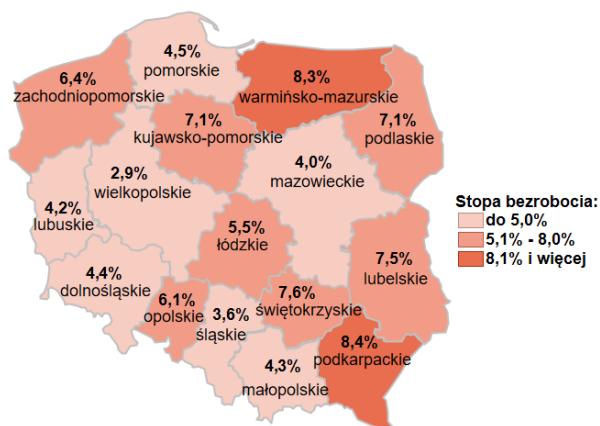

Stopa bezrobocia w kraju wg stanu na 30.06.2023 roku

Opis do mapy kraju

województwo	Stopa bezrobocia wg stanu na 30.06.2023 rok
dolnośląskie	4,4%
kujawsko-pomorskie	7,1%
lubelskie	7,5%
lubuskie	4,2%
łódzkie	5,5%
małopolskie	4,3%
mazowieckie	4,0%
opolskie	6,1%
podkarpackie	8,4%
podlaskie	7,1%
pomorskie	4,5%
śląskie	3,6%
świętokrzyskie	7,6%
warmińsko-mazurskie	8,3%
wielkopolskie	2,9%
zachodniopomorskie	6,4%

Stopa bezrobocia dla Polski wg stanu na 30.06.2023 roku wyniosła 5,0%.

Źródło: Opracowanie własne na podstawie danych GUS.

Opracowanie: Dorota Gabryelczyk, Wydział Współpracy i Analiz, Zespół Pomorskiego Obserwatorium Rynku Pracy, WUP Gdańsk.