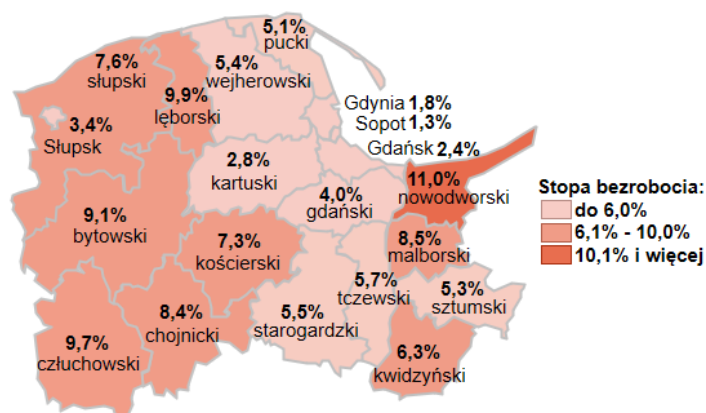

Stopa bezrobocia w powiatach województwa pomorskiego wg stanu na 30.06.2023 roku

Opis do mapy województwa pomorskiego

powiat	Stopa bezrobocia wg stanu na 30.06.2023 roku
bytowski	9,1%
chojnicki	8,4%
człuchowski	9,7%
gdański	4,0%
kartuski	2,8%
kościerski	7,3%
kwidzyński	6,3%
łęborski	9,9%
malborski	8,5%
nowodworski	11,0%
pucki	5,1%
słupski	7,6%
starogardzki	5,5%
sztumski	5,3%
tczewski	5,7%
wejherowski	5,4%
miasto Gdańsk	2,4%
miasto Gdynia	1,8%
miasto Słupsk	3,4%
miasto Sopot	1,3%

Stopa bezrobocia w województwie pomorskim wg stanu na 30.06.2023 roku wyniosła 4,5%.

Źródło: Opracowanie własne na podstawie danych GUS.

Opracowanie: Dorota Gabryelczyk, Wydział Współpracy i Analiz, Zespół Pomorskiego Obserwatorium Rynku Pracy, WUP Gdańsk.