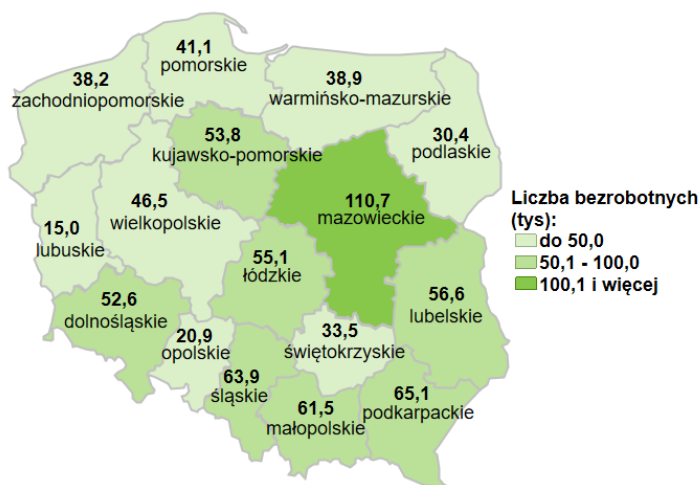

Liczba bezrobotnych w kraju wg stanu na 30.06.2023 roku

Opis do mapy kraju

województwo	Liczba bezrobotnych wg stanu na 30.06.2023 rok [w tysiącach]
dolnośląskie	52,6
kujawsko-pomorskie	53,8
lubelskie	56,6
lubuskie	15,0
łódzkie	55,1
małopolskie	61,5
mazowieckie	110,7
opolskie	20,9
podkarpackie	65,1
podlaskie	30,4
pomorskie	41,1
śląskie	63,9
świętokrzyskie	33,5
warmińsko-mazurskie	38,9
wielkopolskie	46,5
zachodniopomorskie	38,2

Liczba bezrobotnych dla Polski wg stanu na 30.06.2023 roku wyniosła 783,5 tys. osób.

Źródło: Opracowanie własne na podstawie danych GUS.

Opracowanie: Dorota Gabryelczyk, Wydział Współpracy i Analiz, Zespół Pomorskiego Obserwatorium Rynku Pracy, WUP Gdańsk.