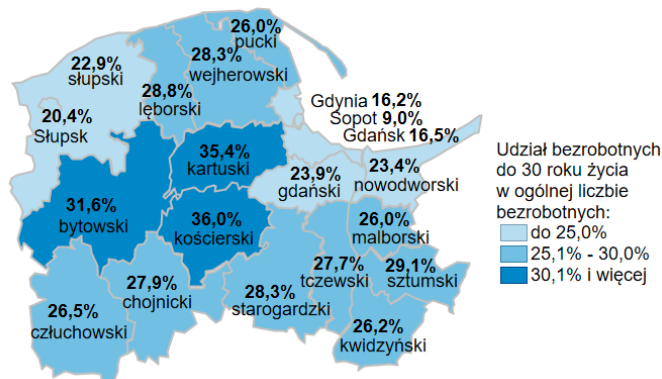

## Udział bezrobotnych do 30 roku życia w ogólnej liczbie bezrobotnych w powiatach województwa pomorskiego wg stanu na 30.06.2023 roku

### Opis do mapy województwa pomorskiego

powiat	Udział bezrobotnych poniżej 30 roku życia wg stanu na 30.06.2023 roku
bytowski	31,6%
chojnicki	27,9%
człuchowski	26,5%
gdański	23,9%
kartuski	35,4%
kościerski	36,0%
kwidzyński	26,2%
łęborski	28,8%
malborski	26,0%
nowodworski	23,4%
pucki	26,0%
słupski	22,9%
starogardzki	28,3%
sztumski	29,1%
tczewski	27,7%
wejherowski	28,3%
miasto Gdańsk	16,5%
miasto Gdynia	16,2%
miasto Słupsk	20,4%
miasto Sopot	9,0%

Udział bezrobotnych poniżej 30 roku życia w ogólnej liczbie bezrobotnych w województwie pomorskim wg stanu na 30.06.2023 roku wyniósł 25,4%.

Źródło: Opracowanie własne na podstawie badań statystycznych rynku pracy MRiPS-01.  
Opracowanie: Dorota Gabryelczyk, Wydział Współpracy i Analiz, Zespół Pomorskiego Obserwatorium Rynku Pracy, WUP Gdańsk.