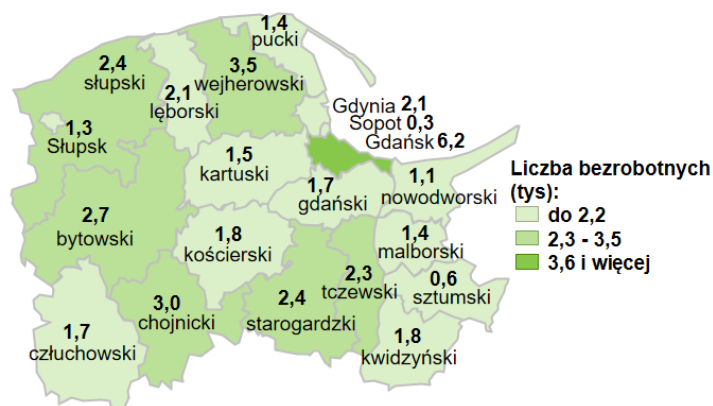

Liczba bezrobotnych w powiatach województwa pomorskiego wg stanu na 30.06.2023 roku

Opis do mapy województwa pomorskiego

powiat	Liczba bezrobotnych wg stanu na 30.06.2023 rok [w tysiącach]
bytowski	2,7
chojnicki	3,0
człuchowski	1,7
gdański	1,7
kartuski	1,5
kościerski	1,8
kwidzyński	1,8
łęborski	2,1
malborski	1,4
nowodworski	1,1
pucki	1,4
słupski	2,4
starogardzki	2,4
sztumski	0,6
tczewski	2,3
wejherowski	3,5
miasto Gdańsk	6,2
miasto Gdynia	2,1
miasto Słupsk	1,3
miasto Sopot	0,3

W województwie pomorskim wg stanu na 30.06.2023 roku zarejestrowanych było 41,1 tys. osób bezrobotnych.

Źródło: Opracowanie własne na podstawie badań statystycznych rynku pracy MRiPS-01.

Opracowanie: Dorota Gabryelczyk, Wydział Współpracy i Analiz, Zespół Pomorskiego Obserwatorium Rynku Pracy, WUP Gdańsk.