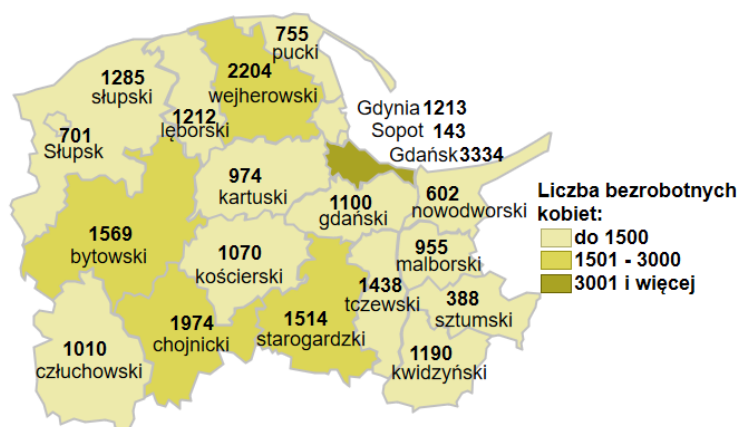

Liczba bezrobotnych kobiet w powiatach województwa pomorskiego wg stanu na 30.06.2023 roku

Opis do mapy województwa pomorskiego

powiat	Liczba bezrobotnych kobiet wg stanu na 30.06.2023 roku
bydowski	1569
chojnicki	1974
człuchowski	1010
gdąński	1100
kartuski	974
kościerski	1070
kwidzyński	1190
łęborski	1212
malborski	955
nowodworski	602
pucki	755
słupski	1285
starogardzki	1514
sztumski	388
tczewski	1438
wejherowski	2204
miasto Gdańsk	3334
miasto Gdynia	1213
miasto Słupsk	701
miasto Sopot	143

Liczba bezrobotnych kobiet w województwie pomorskim wg stanu na 30.06.2023 roku wyniosła 24 631.

Źródło: Opracowanie własne na podstawie badań statystycznych rynku pracy MRiPS-01.
Opracowanie: Dorota Gabryelczyk, Wydział Współpracy i Analiz, Zespół Pomorskiego Obserwatorium Rynku Pracy, WUP Gdańsk.