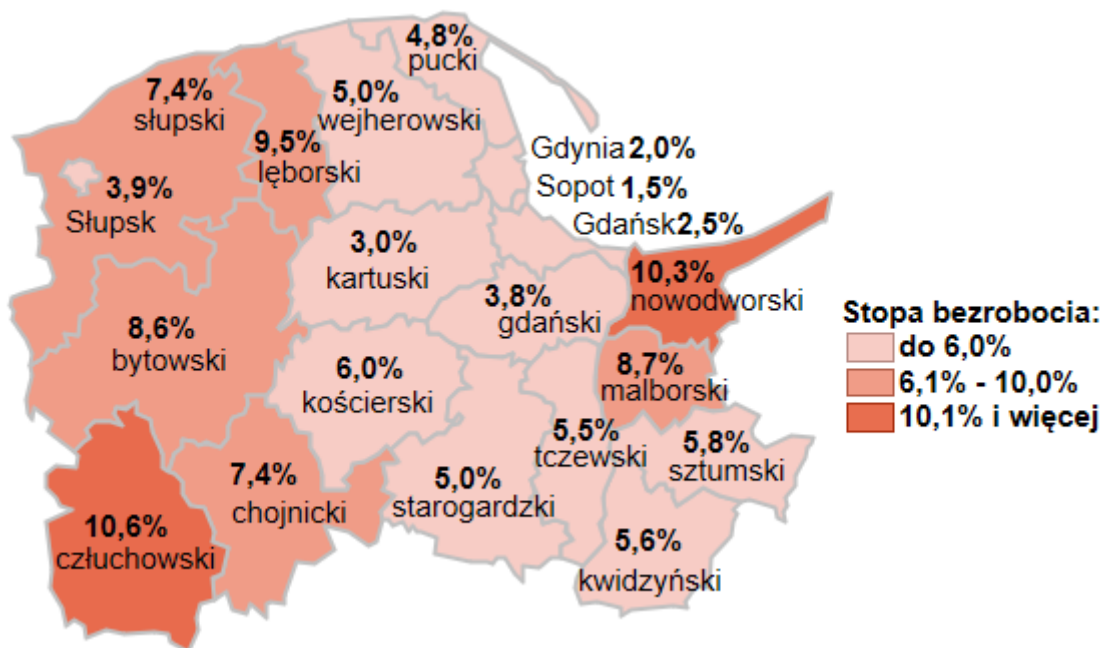

Stopa bezrobocia w powiatach województwa pomorskiego według stanu na 30.06.2022 roku

Opis do mapy województwa pomorskiego

powiat	stopa bezrobocia według stanu na 30.06.2022 roku
bytowski	8,6%
chojnicki	7,4%
człuchowski	10,6%
gdański	3,8%
kartuski	3,0%
kościerski	6,0%
kwidzyński	5,6%
łęborski	9,5%
malborski	8,7%
nowodworski	10,3%
pucki	4,8%
słupski	7,4%
starogardzki	5,0%
sztumski	5,8%
tczewski	5,5%
wejherowski	5,0%
Gdańsk	2,5%
Gdynia	2,0%
Słupsk	3,9%
Sopot	1,5%

Stopa bezrobocia w województwie pomorskim według stanu na 30.06.2022 roku wyniosła 4,4%

Źródło: Opracowanie własne na podstawie danych GUS.

Opracowano: Wydział Pomorskiego Obserwatorium Rynku Pracy, WUP w Gdańsku